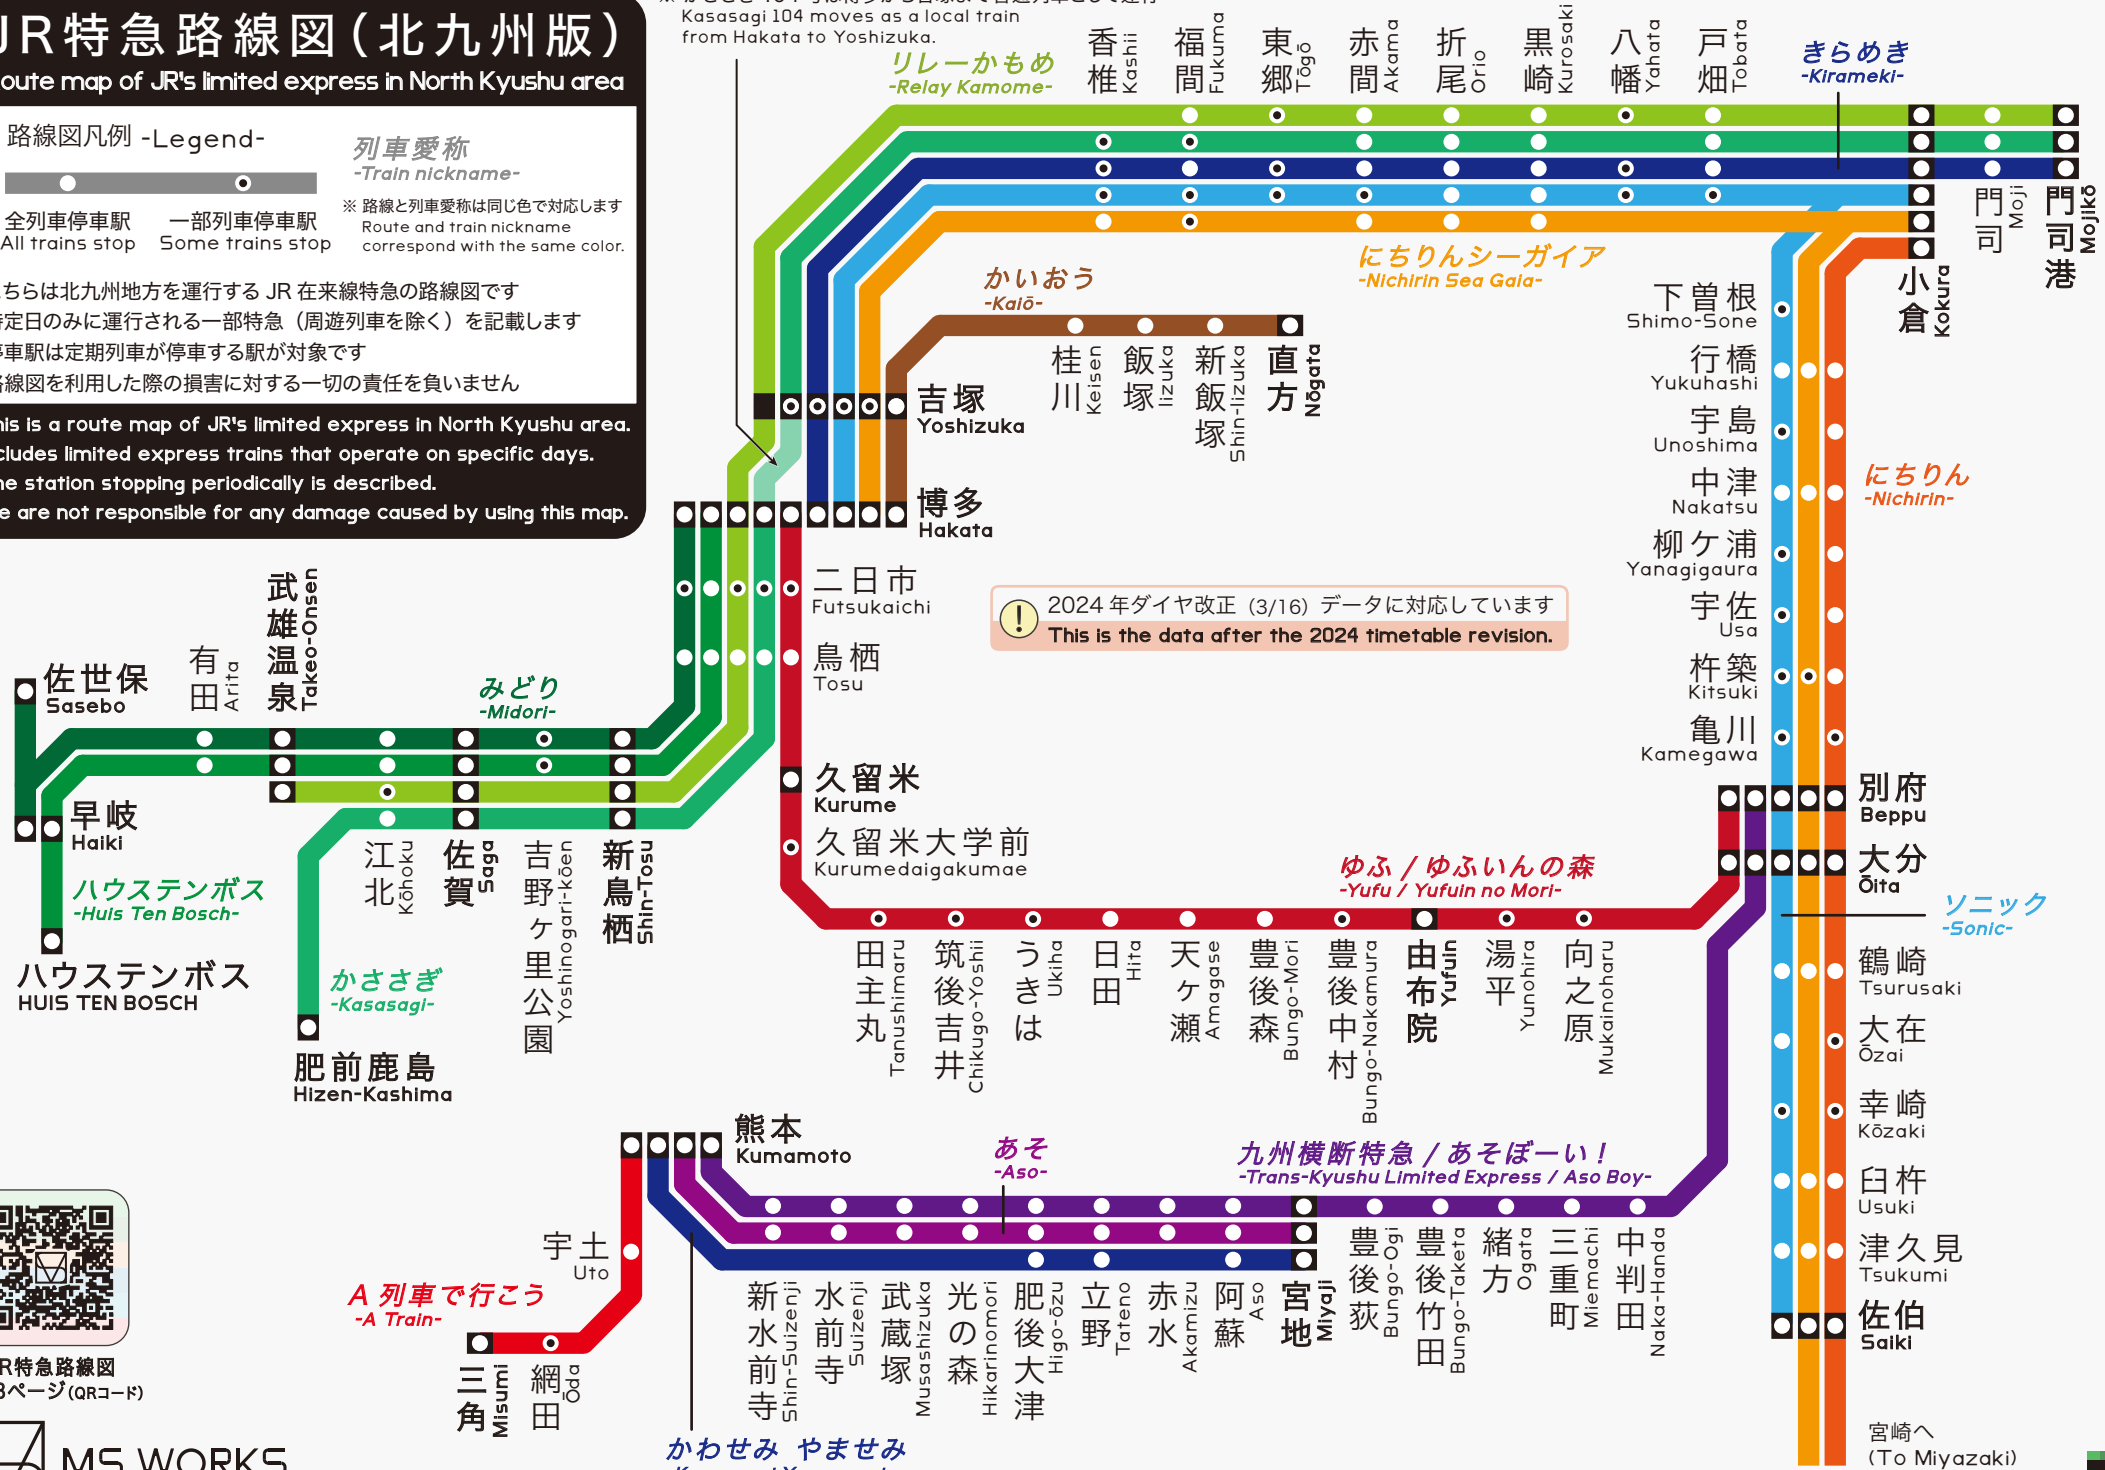

JR特急路線図(北九州版)

Route map of JR's limited express in North Kyushu area

・路線図凡例 -Legend-

- 全列車停車駅 All trains stop
- 一部列車停車駅 Some trains stop

列車愛称 -Train nickname-

※ 路線と列車愛称は同じ色で対応します
Route and train nickname correspond with the same color.

こちらは北九州地方を運行する JR 在来線特急の路線図です
特定日のみに運行される一部特急(周遊列車を除く)を記載します
停車駅は定期列車が停車する駅が対象です
路線図を利用した際の損害に対する一切の責任を負いません

This is a route map of JR's limited express in North Kyushu area.
Includes limited express trains that operate on specific days.
The station stopping periodically is described.
We are not responsible for any damage caused by using this map.

※ かさざぎ 104 号は博多から吉塚まで普通列車として運行
Kasasagi 104 moves as a local train from Hakata to Yoshizuka.

2024年ダイヤ改正(3/16)データに対応しています
This is the data after the 2024 timetable revision.

JR特急路線図 WEBページ(QRコード)

MS WORKS BY SHUNICHI MATONO