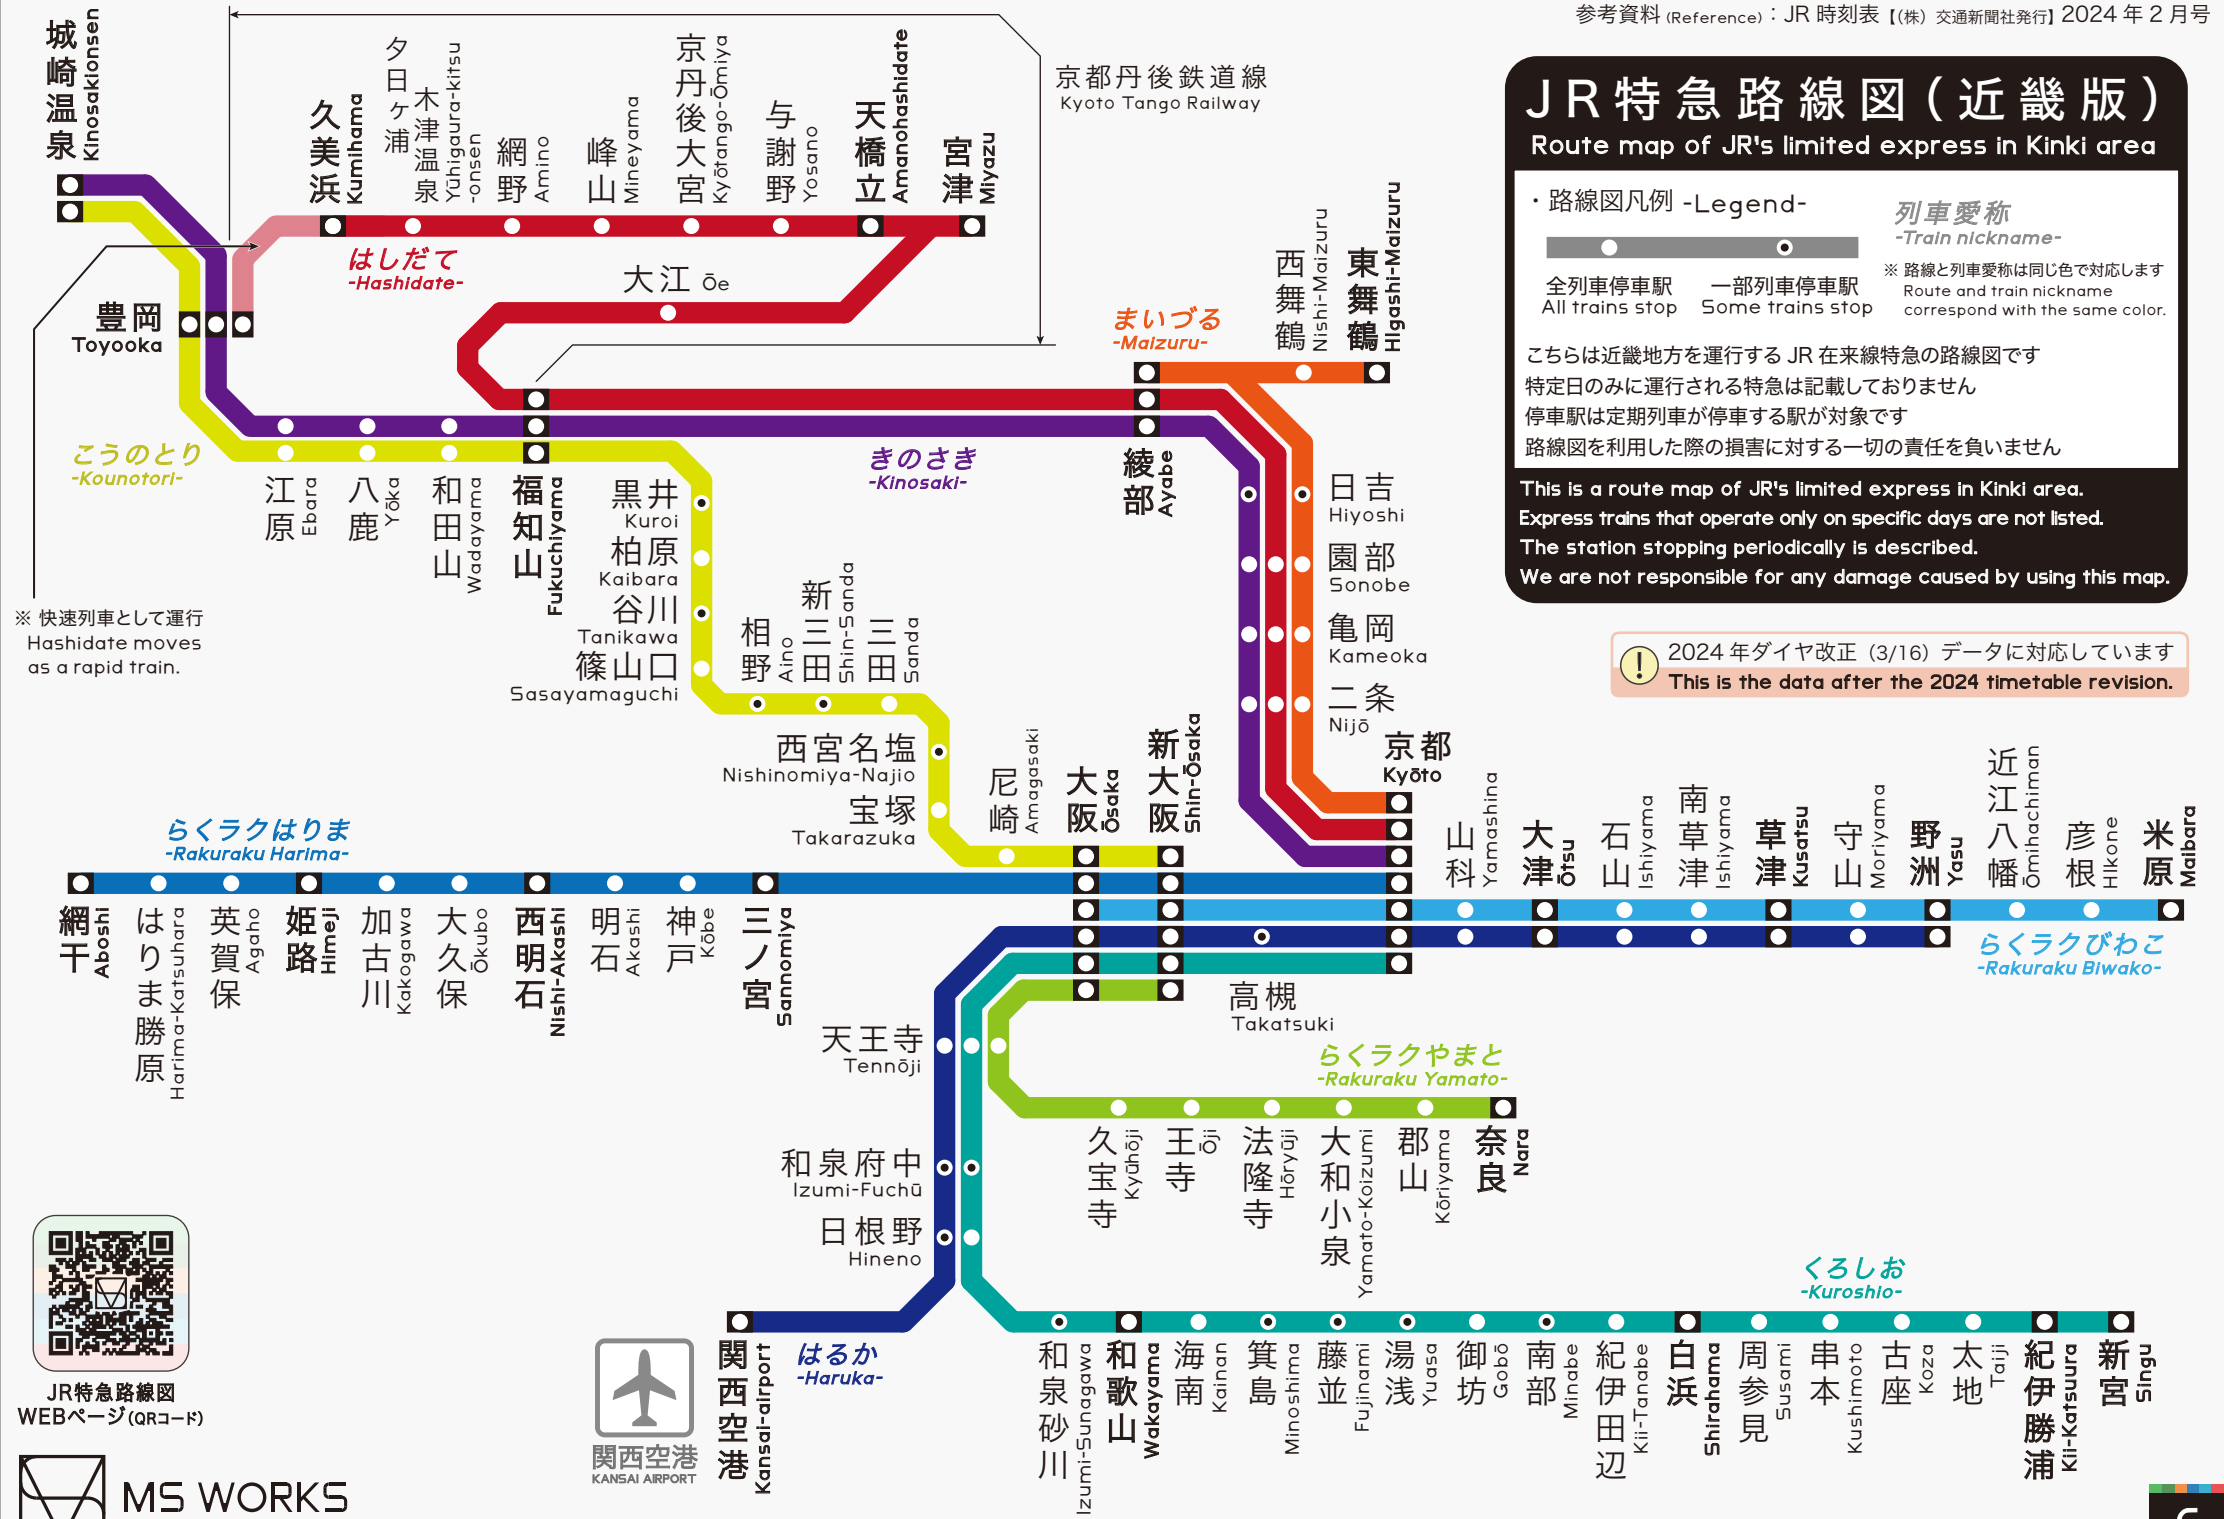

# JR 特急路線図 (近畿版)

Route map of JR's limited express in Kinki area

### ・路線図凡例 -Legend-

- 全列車停車駅 (All trains stop) / 一部列車停車駅 (Some trains stop)
- 列車愛称 (Train nickname)
- ※ 路線と列車愛称は同じ色で対応します (Route and train nickname correspond with the same color.)

こちらは近畿地方を運行する JR 在来線特急の路線図です  
 特定日のみに運行される特急は記載しておりません  
 停車駅は定期列車が停車する駅が対象です  
 路線図を利用した際の損害に対する一切の責任を負いません

This is a route map of JR's limited express in Kinki area.  
 Express trains that operate only on specific days are not listed.  
 The station stopping periodically is described.  
 We are not responsible for any damage caused by using this map.

2024年ダイヤ改正 (3/16) データに対応しています  
 This is the data after the 2024 timetable revision.

※ 快速列車として運行  
 Hashidate moves as a rapid train.

JR特急路線図  
 WEBページ (QRコード)

**MS WORKS**  
 BY SHUNICHI MATONO

関西空港  
 KANSAI AIRPORT