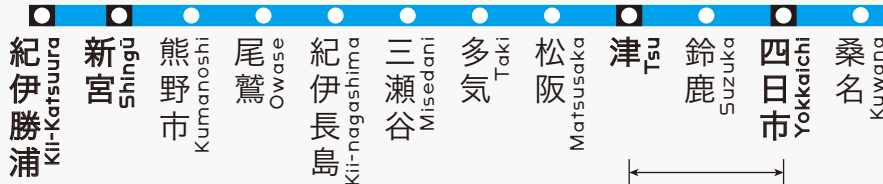

伊勢鉄道線
Ise Railway