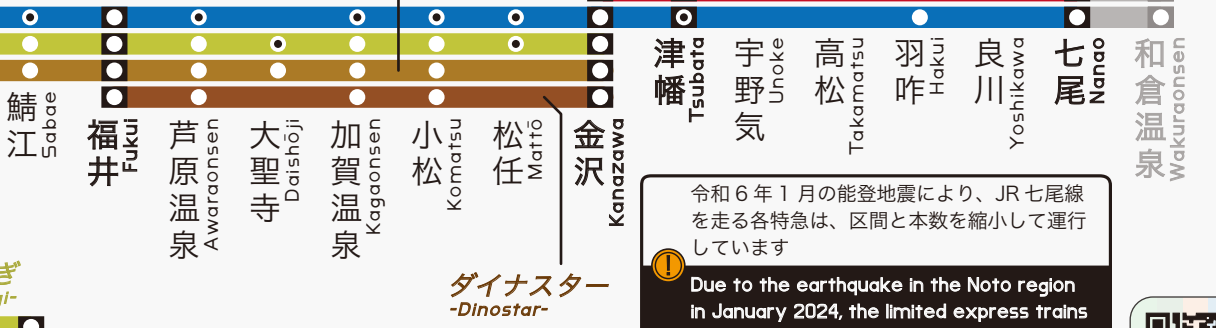

2023 年ダイヤ改正 (3/18) データに対応しています
This is the data after the 2023 timetable revision.

東北地方
Tohoku area

JR 特急路線図 (日本海版)
Route map of JR's limited express in Sea of Japan areas

・路線図凡例 -Legend-

列車愛称 -Train nickname-

全列車停車駅 All trains stop 一部列車停車駅 Some trains stop

※ 路線と列車愛称は同じ色で対応します
Route and train nickname correspond with the same color.

こちらは東北地方と北陸地方を運行する JR 在来線特急の路線図です
特定日のみに運行される特急は記載しておりません
停車駅は定期列車が停車する駅が対象です
路線図を利用した際の損害に対する一切の責任を負いません

This is a route map of JR's limited express in Tohoku and Hokuriku areas.
Express trains that operate only on specific days are not listed.
The station stopping periodically is described.
We are not responsible for any damage caused by using this map.

サンダーバード
-Thunderbird-

おはようエクスプレス / おやすみエクスプレス
-Ohayō Express / Oyasumi Express-

令和 6 年 1 月の能登地震により、JR 七尾線を走る各特急は、区間と本数を縮小して運行しています

Due to the earthquake in the Noto region in January 2024, the limited express trains running on the Nanao Line are operating with reduced sections and number of trains