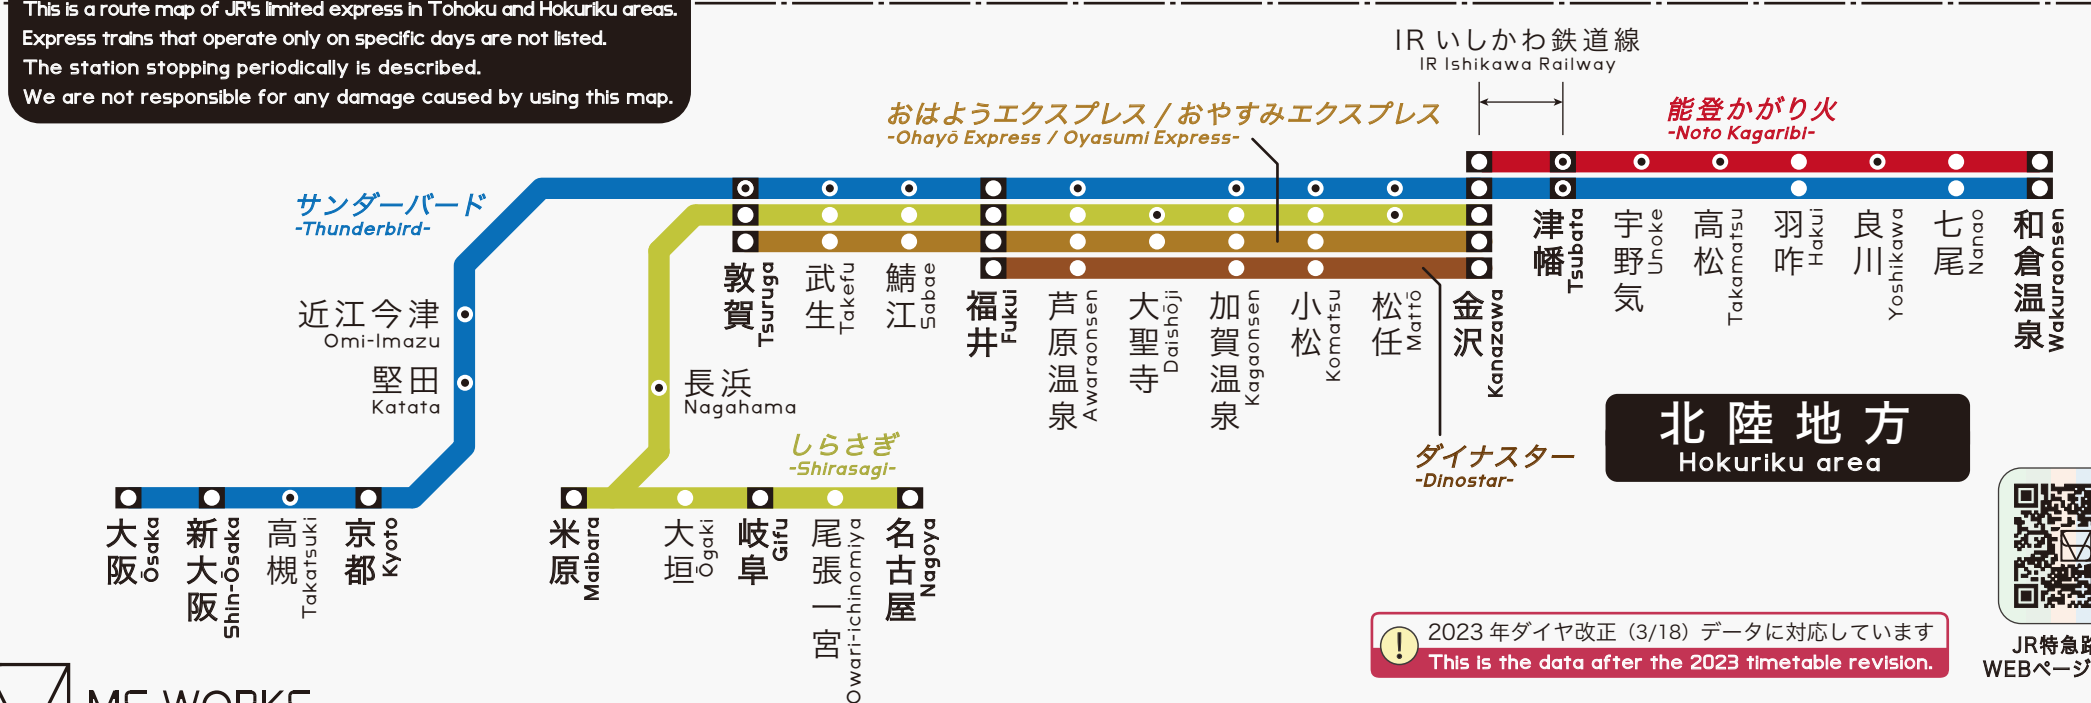

JR 特急路線図 (日本海版)

Route map of JR's limited express in Sea of Japan areas

・路線図凡例 -Legend-

- 全列車停車駅 (All trains stop)
- 一部列車停車駅 (Some trains stop)

列車愛称 -Train nickname-

※ 路線と列車愛称は同じ色で対応します (Route and train nickname correspond with the same color.)

こちらは東北地方と北陸地方を運行する JR 在来線特急の路線図です。特定日のみに運行される特急は記載しておりません。停車駅は定期列車が停車する駅が対象です。路線図を利用した際の損害に対する一切の責任を負いません。

This is a route map of JR's limited express in Tohoku and Hokuriku areas. Express trains that operate only on specific days are not listed. The station stopping periodically is described. We are not responsible for any damage caused by using this map.

2023 年ダイヤ改正 (3/18) データに対応しています
This is the data after the 2023 timetable revision.