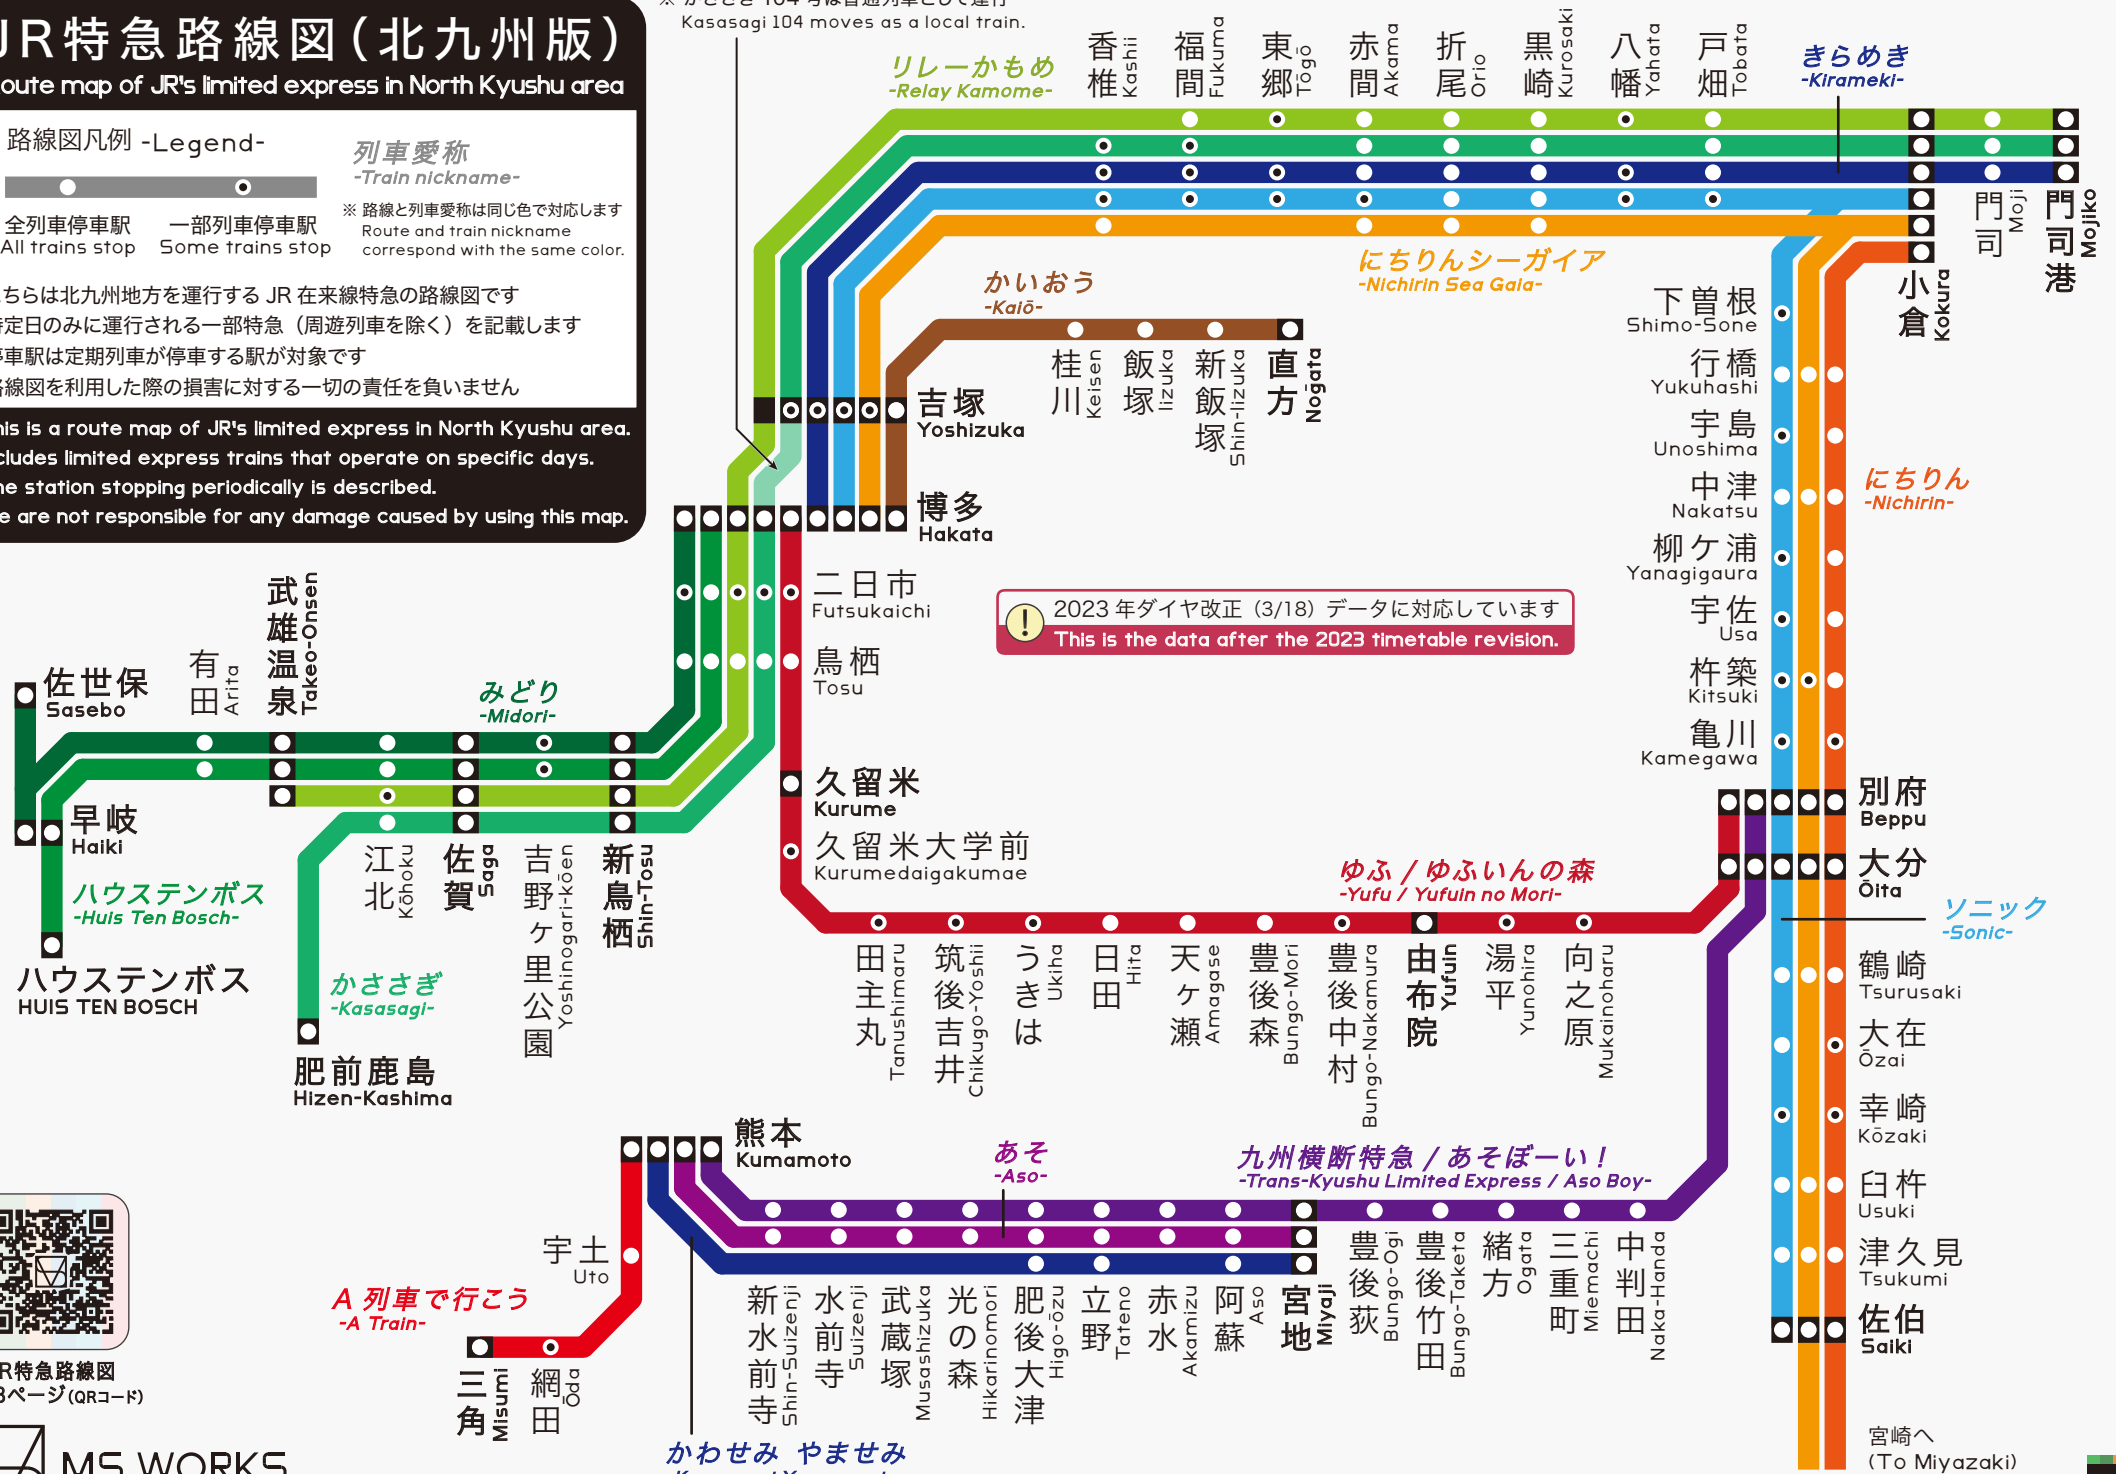

※ かささぎ 104 号は普通列車として運行
Kasasagi 104 moves as a local train.

JR 特急路線図 (北九州版)

Route map of JR's limited express in North Kyushu area

・路線図凡例 -Legend-

- 全列車停車駅 All trains stop
- 一部列車停車駅 Some trains stop
- 列車愛称 -Train nickname-
- ※ 路線と列車愛称は同じ色で対応します Route and train nickname correspond with the same color.

こちらは北九州地方を運行する JR 在来線特急の路線図です
 特定日のみに運行される一部特急(周遊列車を除く)を記載します
 停車駅は定期列車が停車する駅が対象です
 路線図を利用した際の損害に対する一切の責任を負いません

This is a route map of JR's limited express in North Kyushu area.
 Includes limited express trains that operate on specific days.
 The station stopping periodically is described.
 We are not responsible for any damage caused by using this map.

! 2023年ダイヤ改正 (3/18) データに対応しています
 This is the data after the 2023 timetable revision.

JR 特急路線図
 WEBページ (QRコード)

MS WORKS
 BY SHUNICHI MATONO