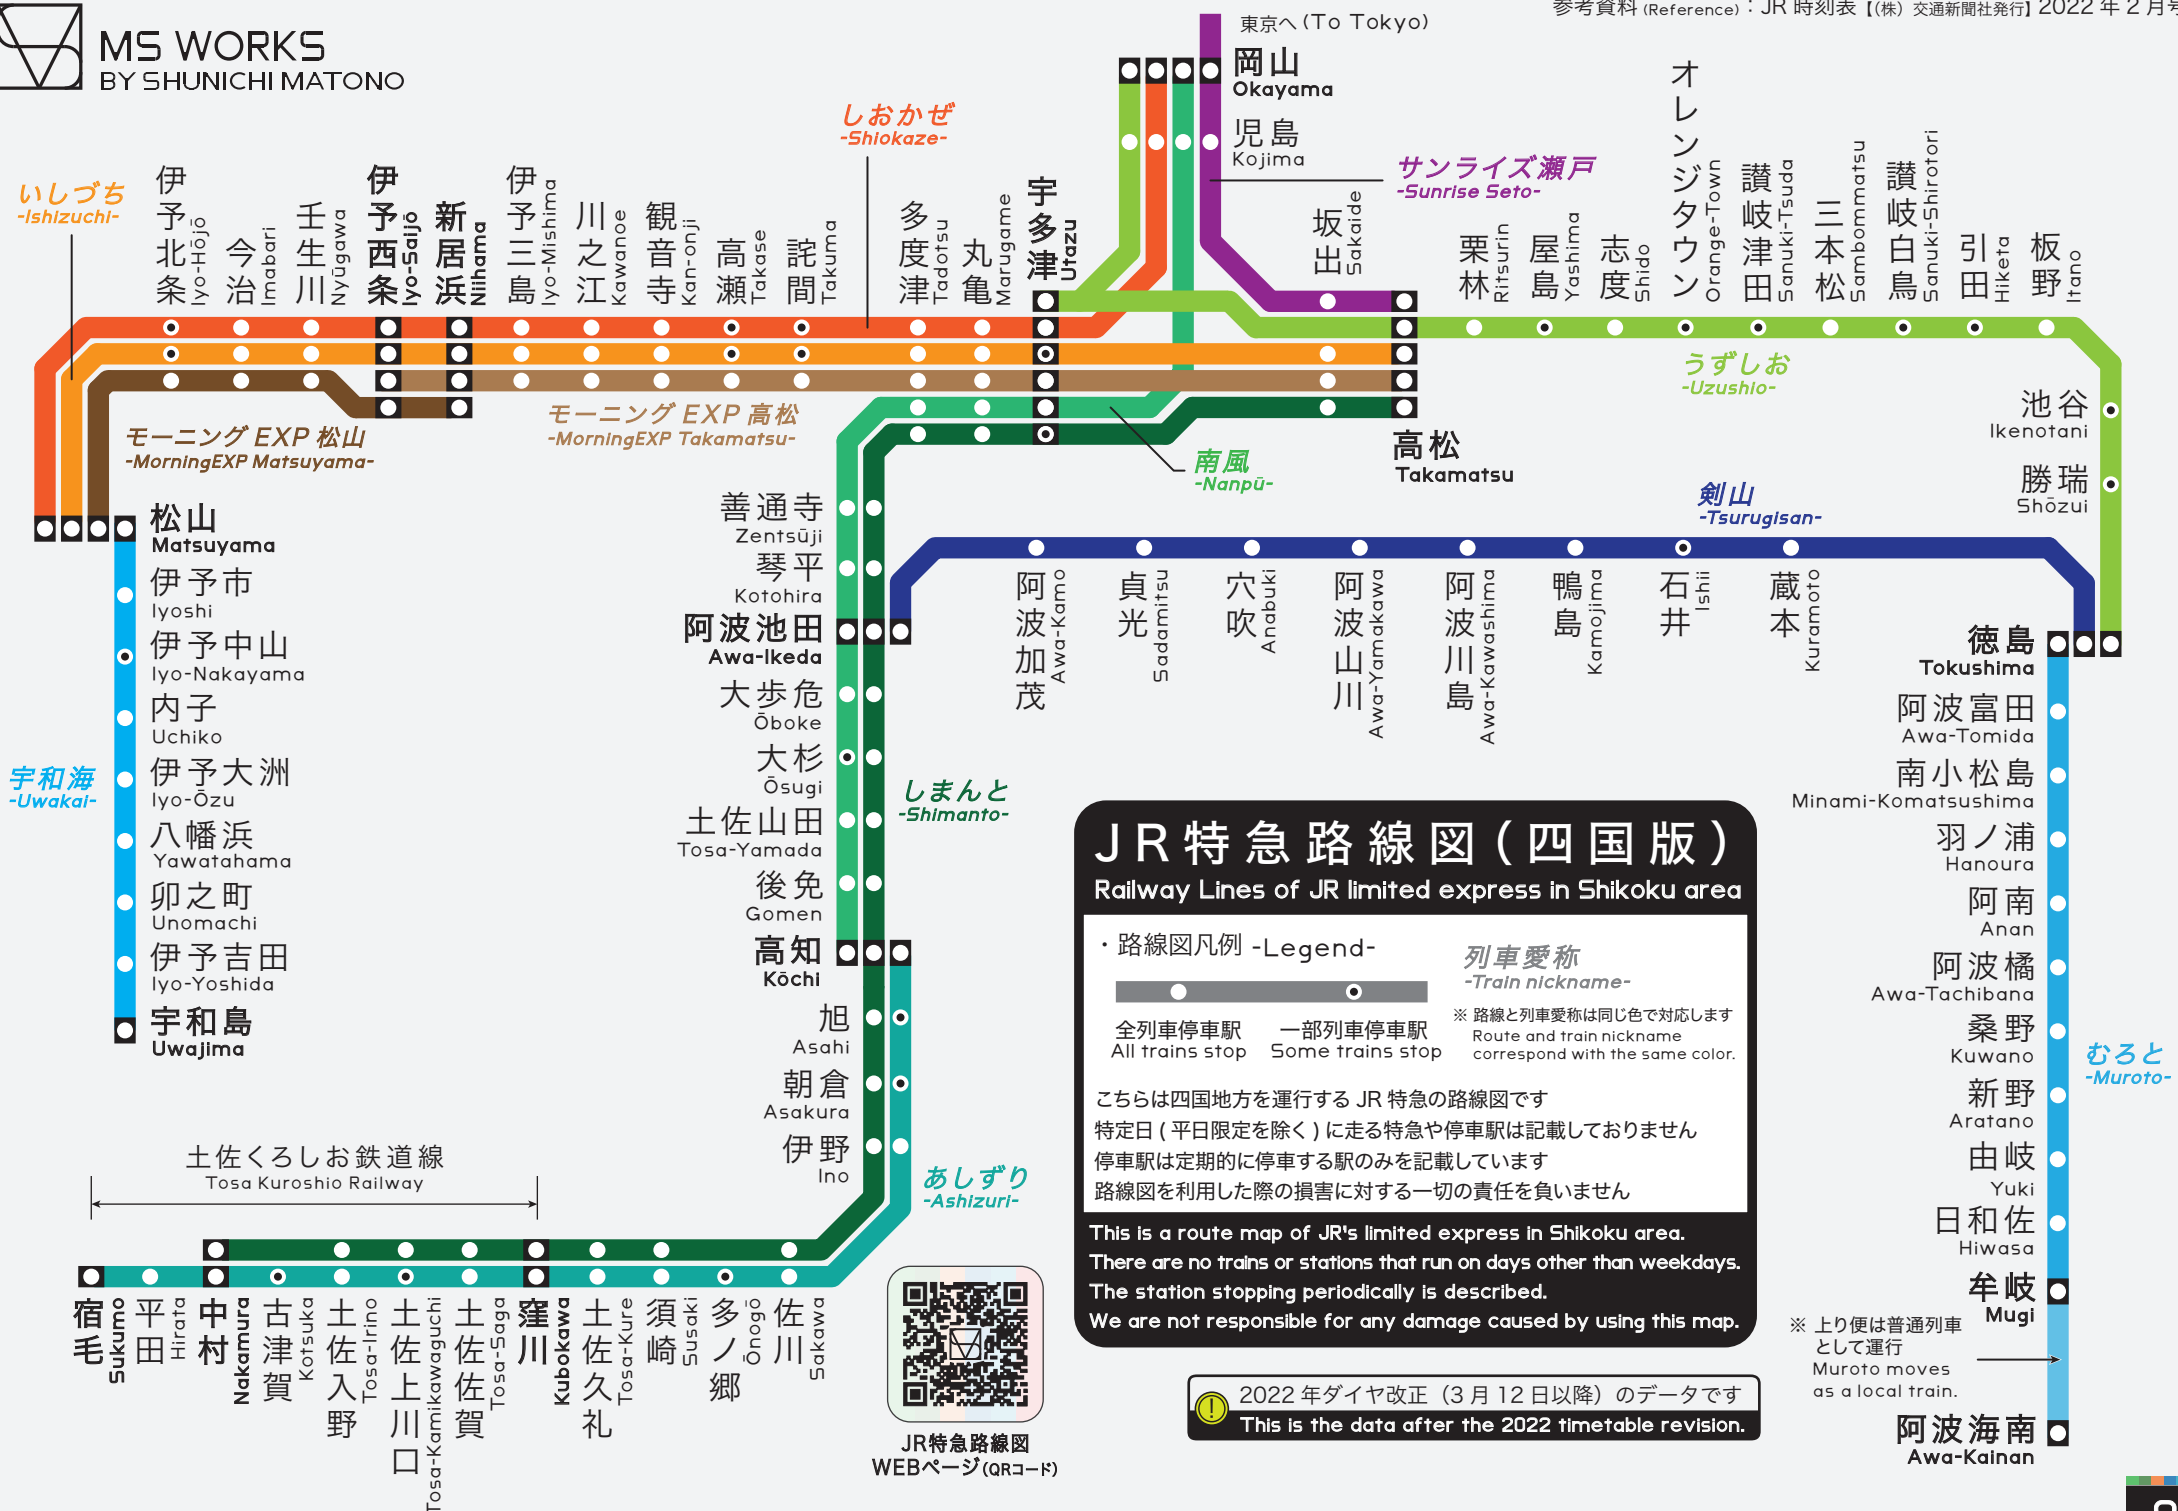

### JR 特急路線図 (四国版)

#### Railway Lines of JR limited express in Shikoku area

・路線図凡例 -Legend-

- 全列車停車駅 All trains stop
- 一部列車停車駅 Some trains stop

列車愛称 -Train nickname-

※ 路線と列車愛称は同じ色で対応します  
Route and train nickname correspond with the same color.

こちらは四国地方を運行する JR 特急の路線図です  
特定日 (平日限定を除く) に走る特急や停車駅は記載しておりません  
停車駅は定期的に停車する駅のみを記載しています  
路線図を利用した際の損害に対する一切の責任を負いません

This is a route map of JR's limited express in Shikoku area.  
There are no trains or stations that run on days other than weekdays.  
The station stopping periodically is described.  
We are not responsible for any damage caused by using this map.

JR 特急路線図  
WEBページ (QRコード)

2022 年ダイヤ改正 (3 月 12 日以降) のデータです  
This is the data after the 2022 timetable revision.

※ 上り便は普通列車として運行  
Muroto moves as a local train.