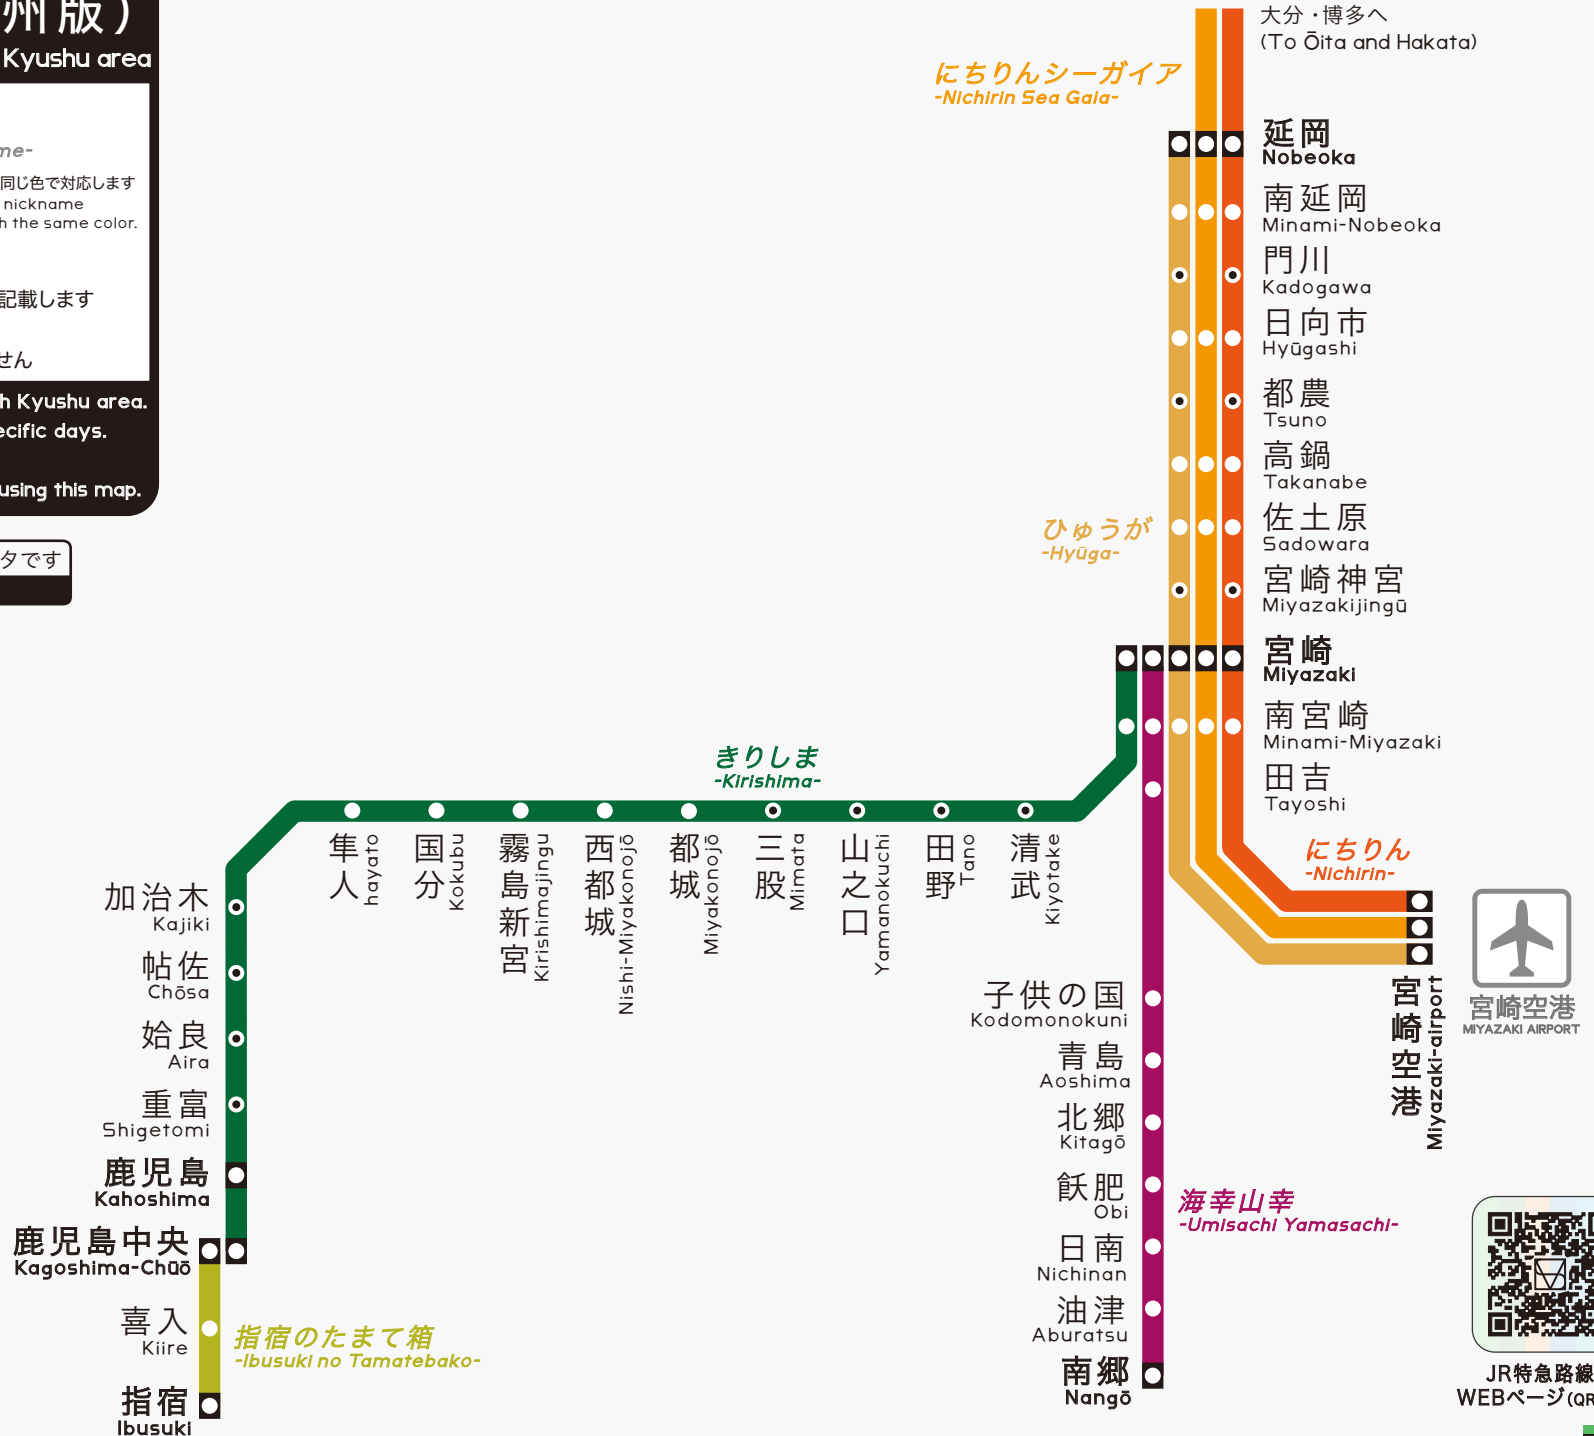

# JR 特急路線図 (南九州版)

Route map of JR's limited express in South Kyushu area

・路線図凡例 -Legend-

- 全列車停車駅 All trains stop
- 一部列車停車駅 Some trains stop

列車愛称  
-Train nickname-

※ 路線と列車愛称は同じ色で対応します  
Route and train nickname correspond with the same color.

こちらは南九州地方を運行する JR 特急の路線図です  
九州地方は特定日に運行する特急 (周遊列車を除く) を記載します  
停車駅は定期的に停車する駅のみを記載しています  
路線図を利用した際の損害に対する一切の責任を負いません

This is a route map of JR's limited express in South Kyushu area.  
Includes limited express trains that operate on specific days.  
The station stopping periodically is described.  
We are not responsible for any damage caused by using this map.

⚠ 2022 年秋ダイヤ改正 (9 月 23 日以降) のデータです  
This is the data after the timetable revision.

宮崎空港  
MIYAZAKI AIRPORT

JR 特急路線図  
WEB ページ (QR コード)