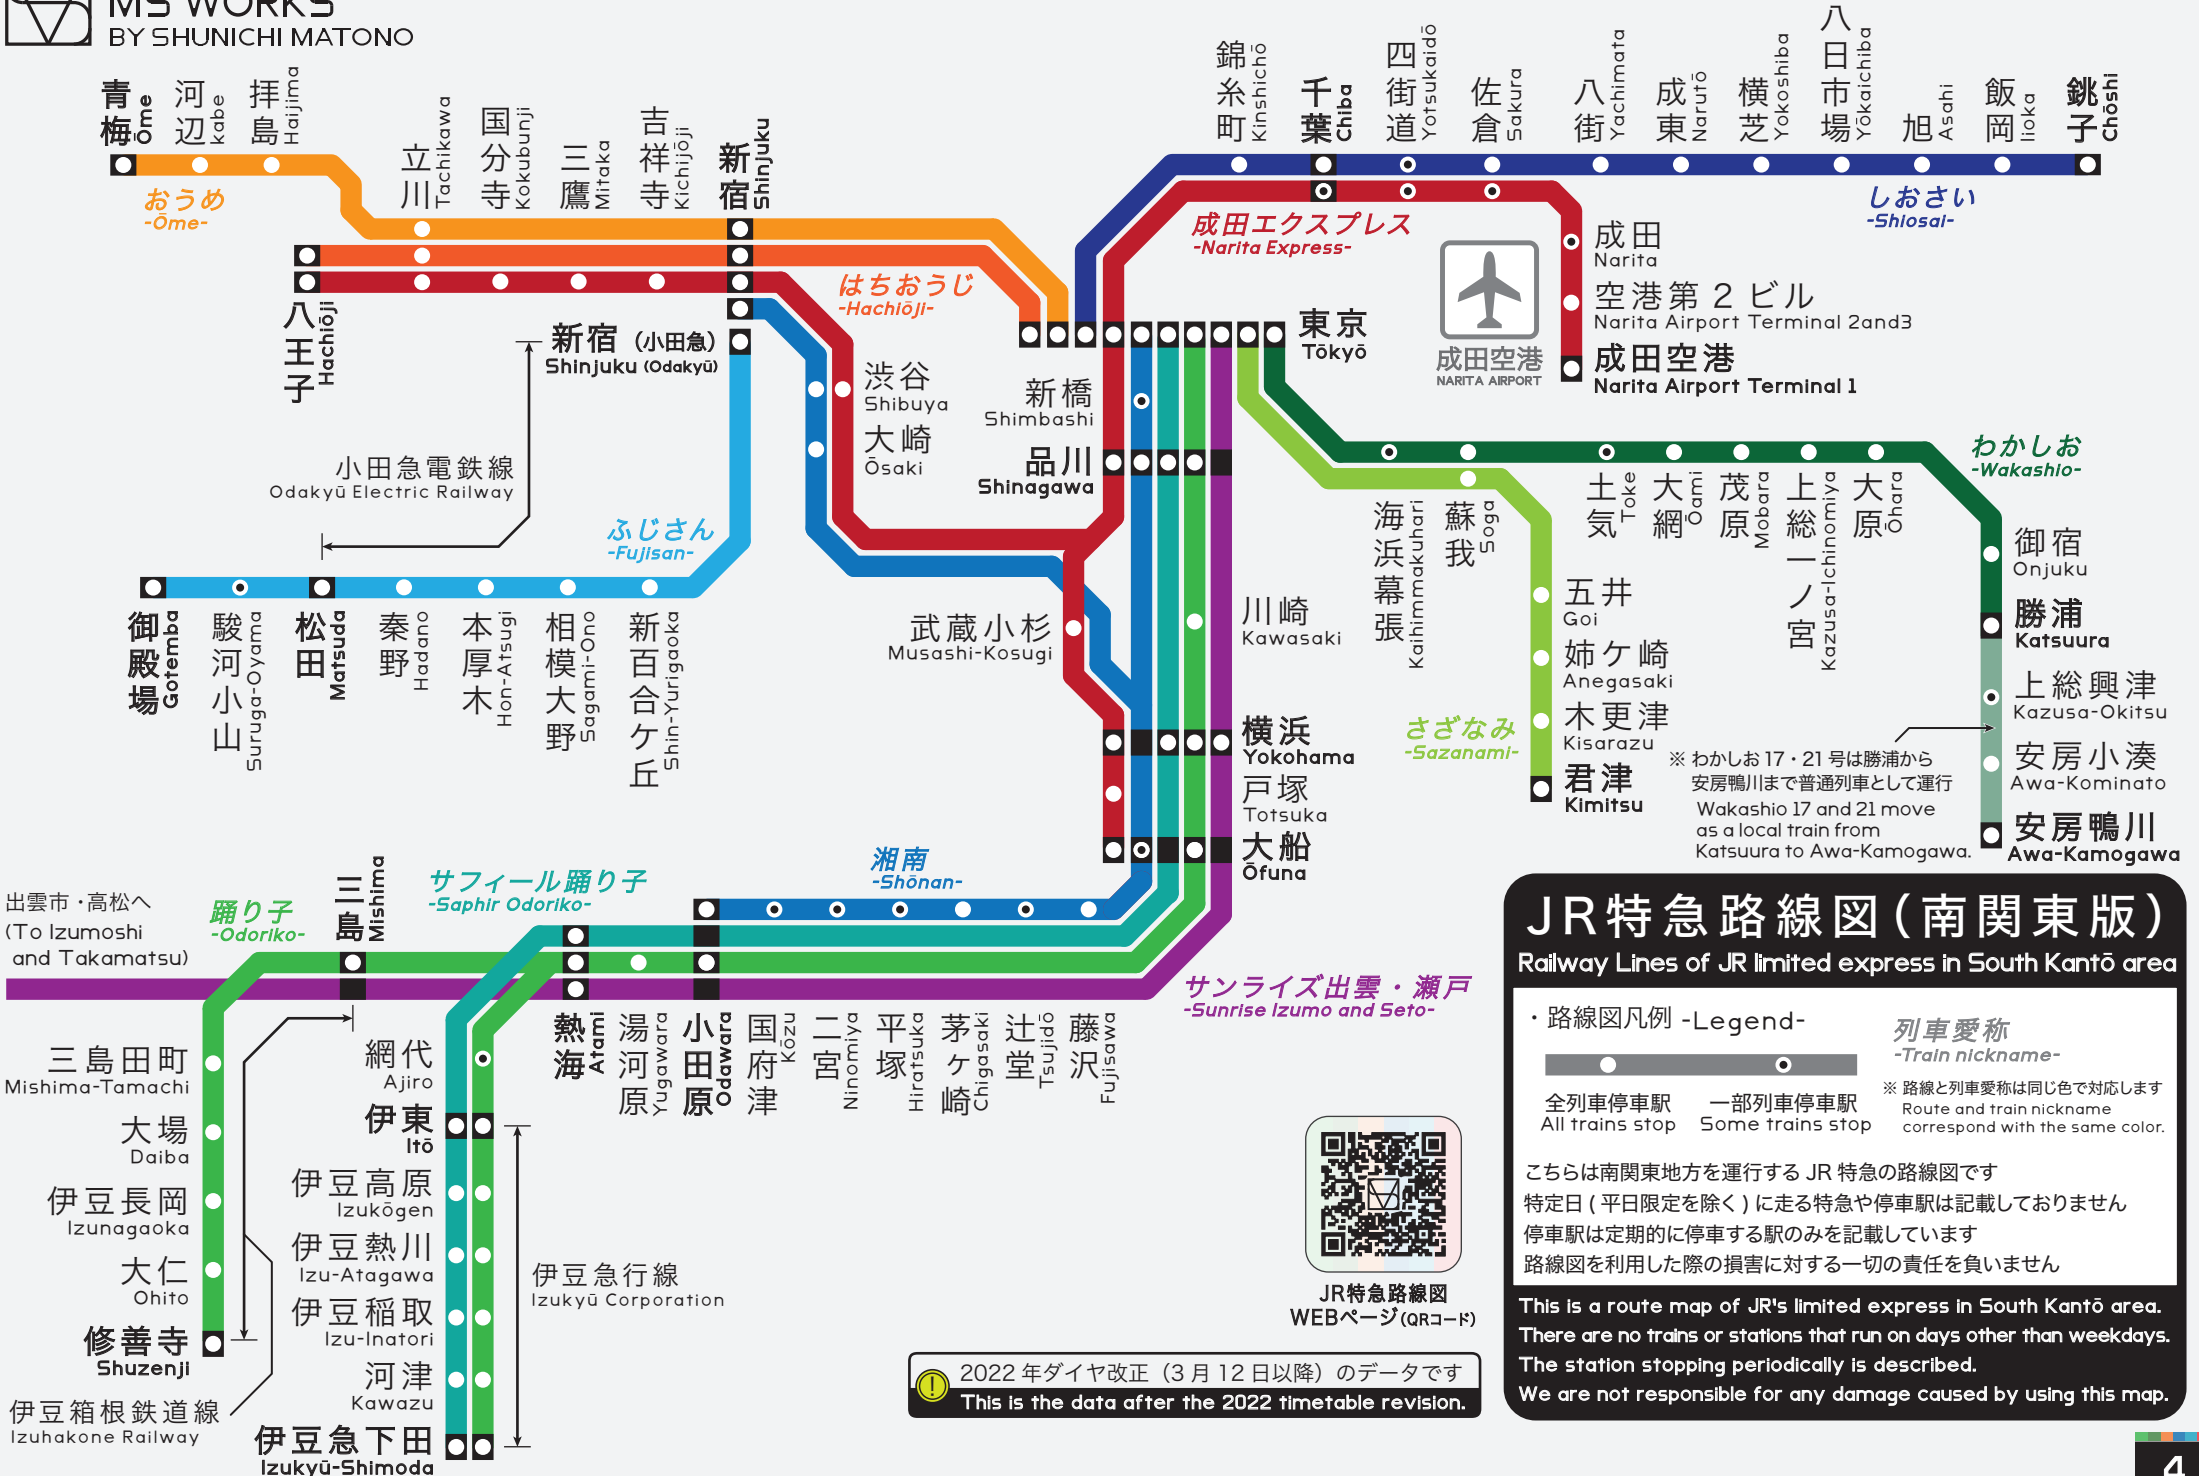

MS WORKS
BY SHUNICHI MATONO

JR 特急路線図 (南関東版)

Railway Lines of JR limited express in South Kantō area

・路線図凡例 -Legend-

| | | | |
|--|---------------------------|--|-----------------------------|
| | 全列車停車駅 All trains stop | | 一部列車停車駅 Some trains stop |
|--|---------------------------|--|-----------------------------|

列車愛称
-Train nickname-

※ 路線と列車愛称は同じ色で対応します
Route and train nickname correspond with the same color.

こちらは南関東地方を運行する JR 特急の路線図です
 特定日 (平日限定を除く) に走る特急や停車駅は記載しておりません
 停車駅は定期的に停車する駅のみを記載しています
 路線図を利用した際の損害に対する一切の責任を負いません

This is a route map of JR's limited express in South Kantō area.
 There are no trains or stations that run on days other than weekdays.
 The station stopping periodically is described.
 We are not responsible for any damage caused by using this map.

2022 年ダイヤ改正 (3 月 12 日以降) のデータです
 This is the data after the 2022 timetable revision.