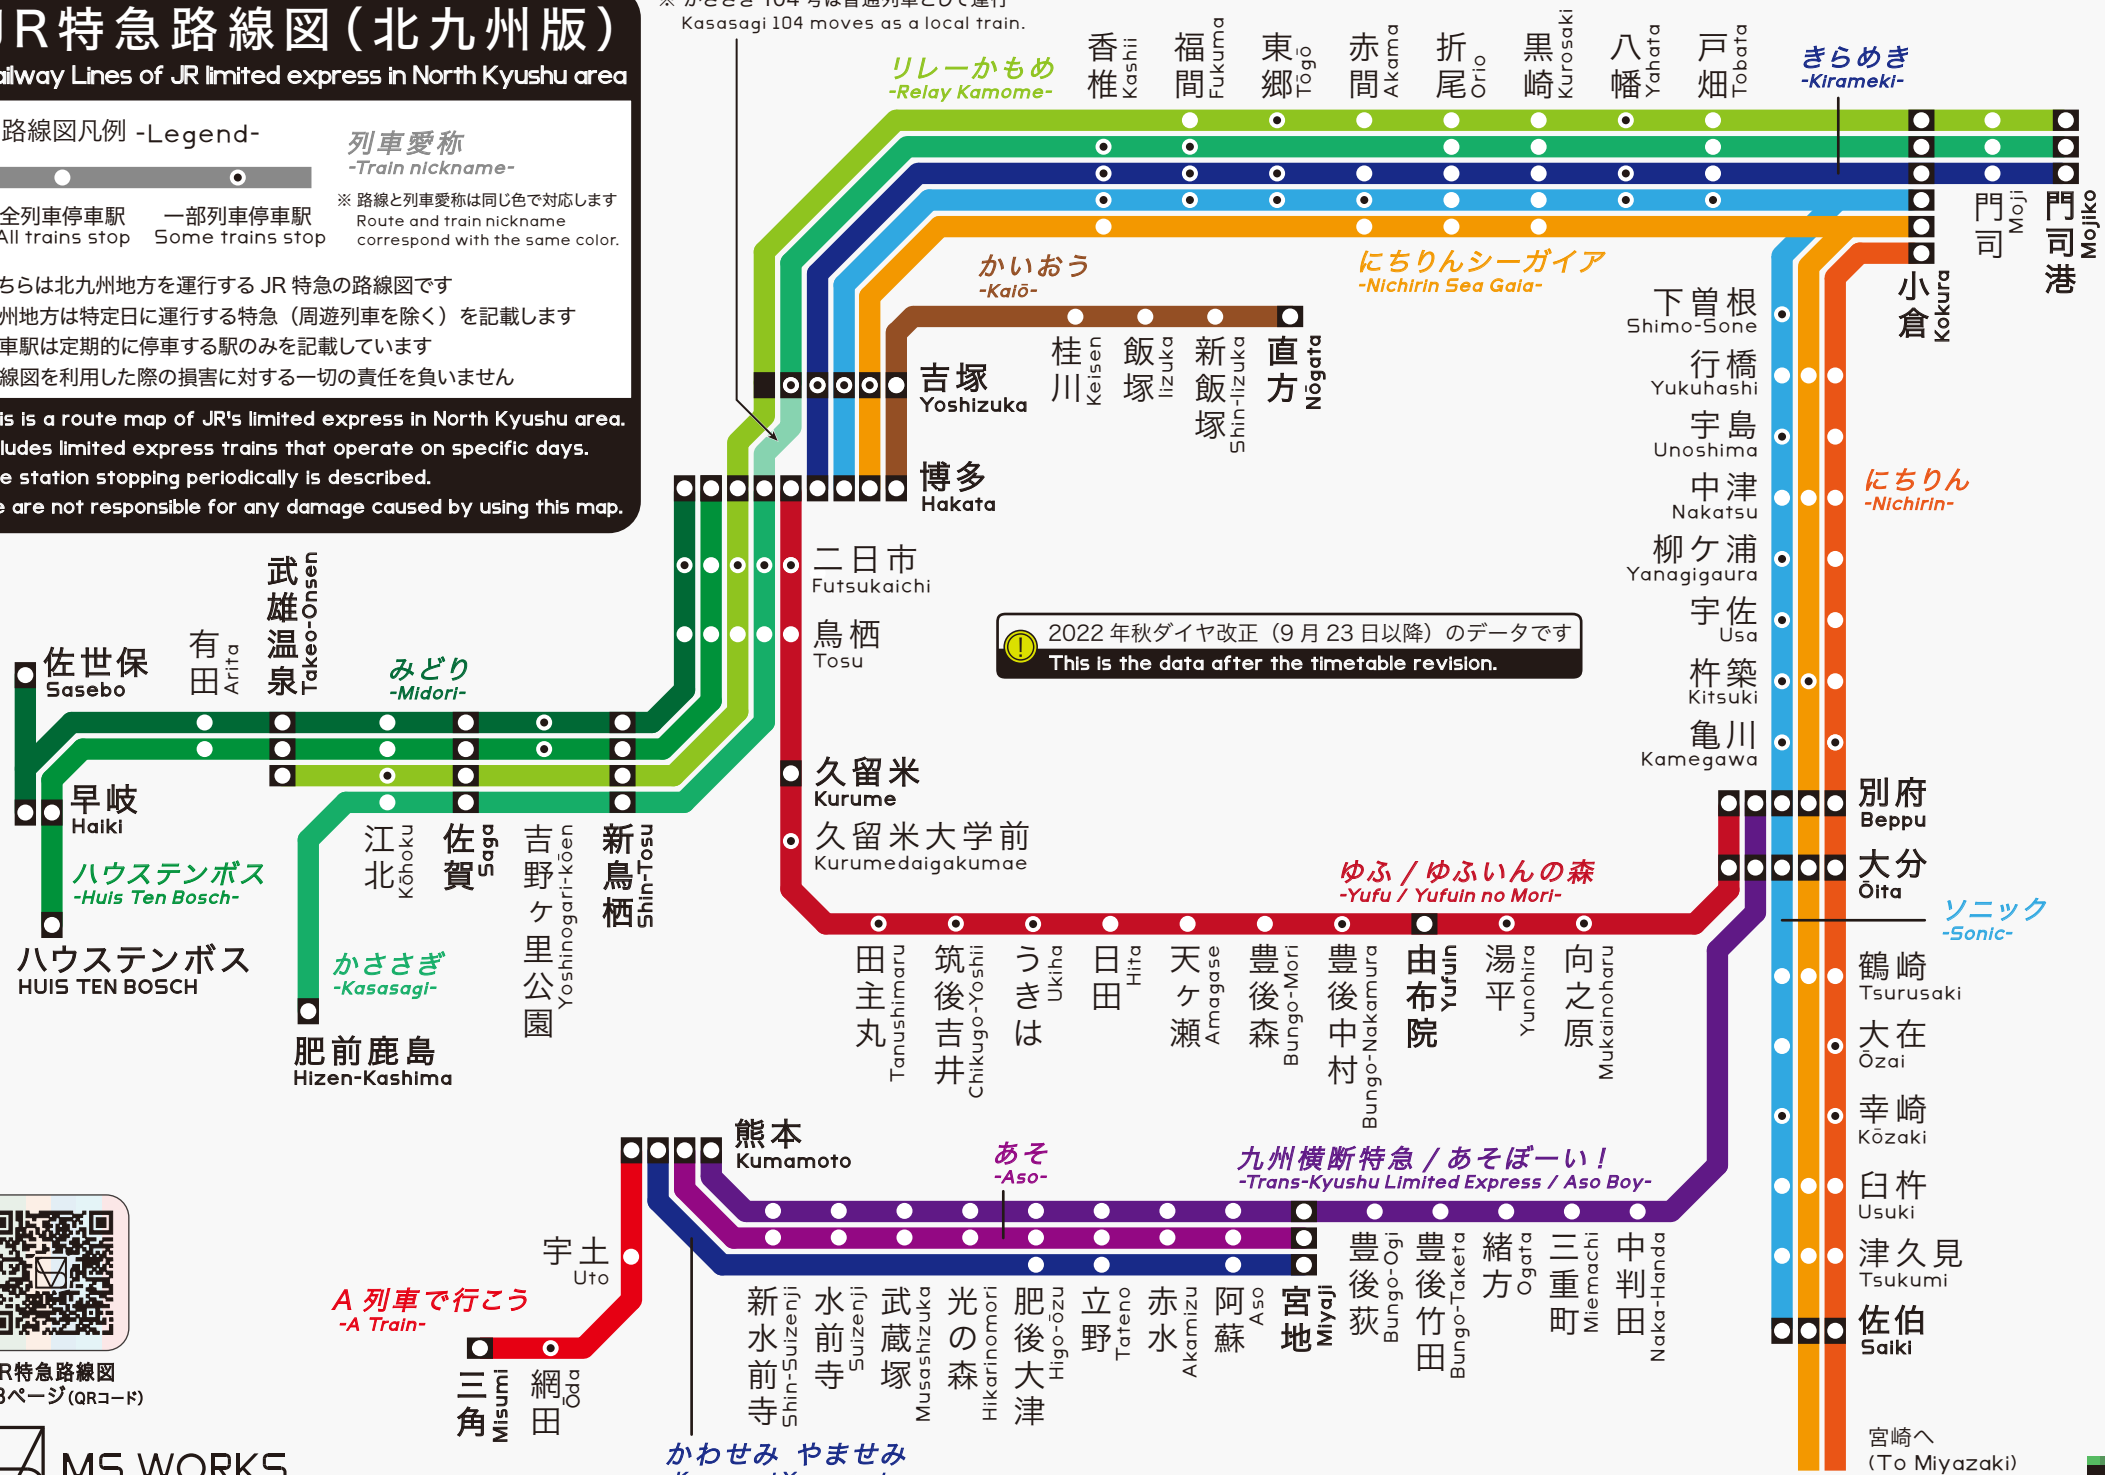

JR 特急路線図 (北九州版)

Railway Lines of JR limited express in North Kyushu area

・路線図凡例 -Legend-

- 全列車停車 All trains stop
- 一部列車停車 Some trains stop

列車愛称

-Train nickname-

※ 路線と列車愛称は同じ色で対応します
Route and train nickname correspond with the same color.

こちらは北九州地方を運行する JR 特急の路線図です
九州地方は特定日に運行する特急 (周遊列車を除く) を記載します
停車駅は定期的に停車する駅のみを記載しています
路線図を利用した際の損害に対する一切の責任を負いません

This is a route map of JR's limited express in North Kyushu area.
Includes limited express trains that operate on specific days.
The station stopping periodically is described.
We are not responsible for any damage caused by using this map.

※ かささぎ 104 号は普通列車として運行
Kasasagi 104 moves as a local train.

🕒 2022年秋ダイヤ改正 (9月23日以降) のデータです
This is the data after the timetable revision.

JR 特急路線図
WEBページ (QRコード)

MS WORKS
BY SHUNICHI MATONO