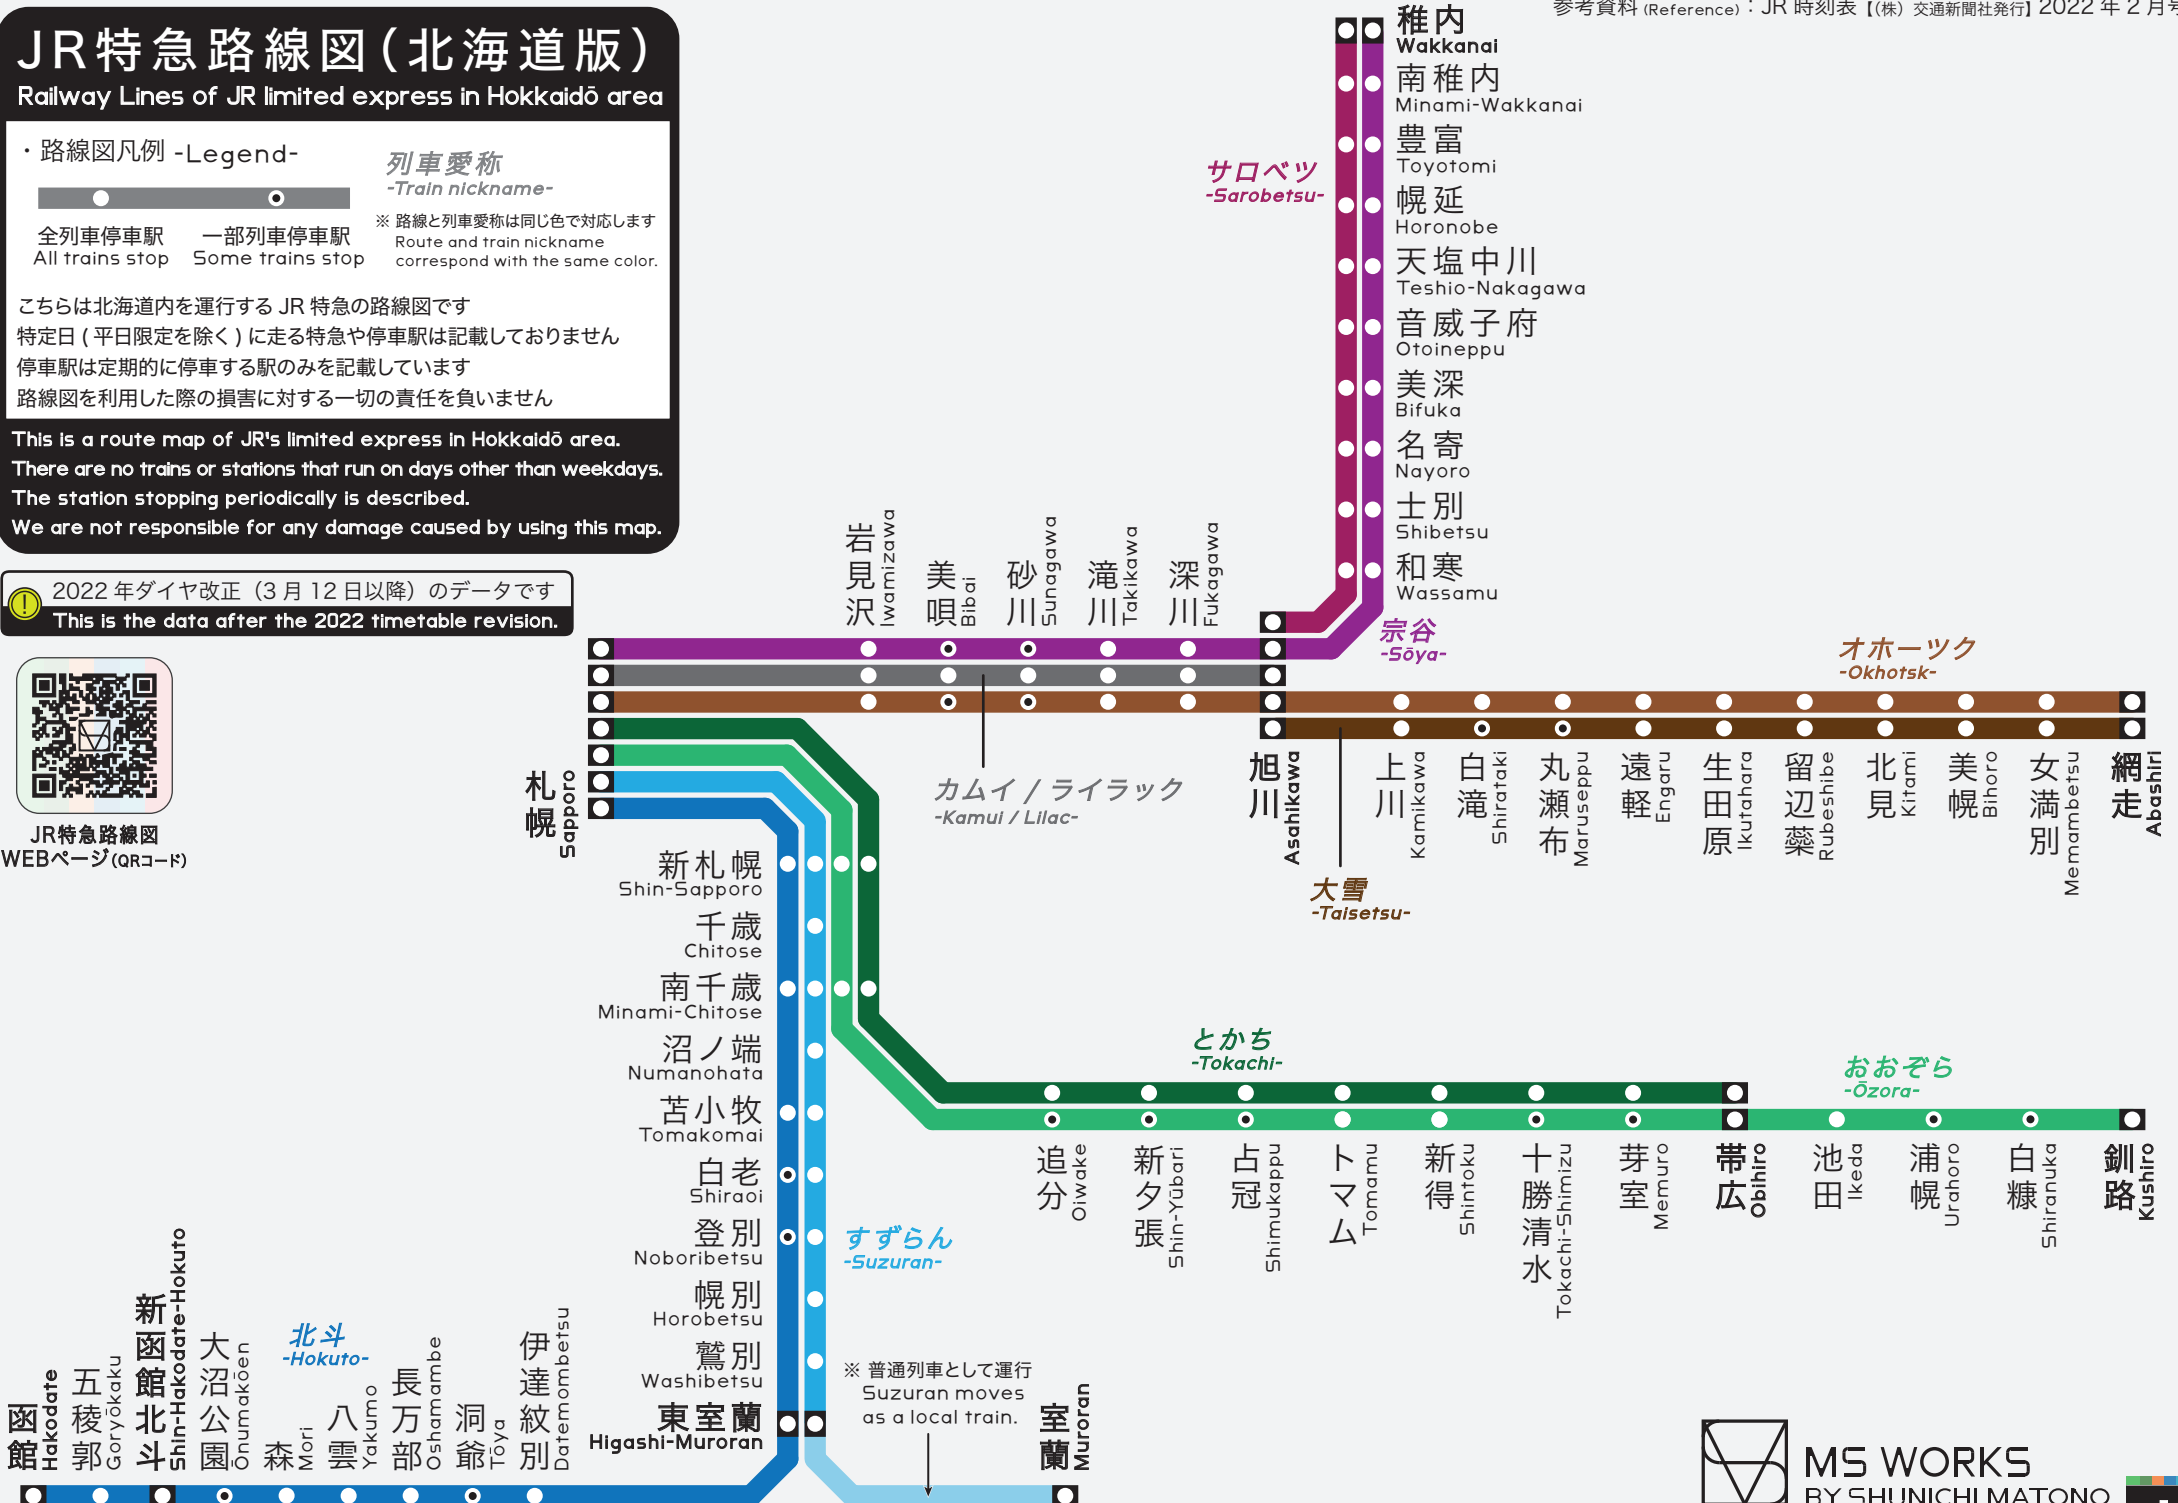

JR 特急路線図 (北海道版)

Railway Lines of JR limited express in Hokkaidō area

・路線図凡例 -Legend-

- 全列車停車駅 All trains stop
- 一部列車停車駅 Some trains stop

列車愛称

-Train nickname-

※ 路線と列車愛称は同じ色で対応します
Route and train nickname correspond with the same color.

こちらは北海道内を運行する JR 特急の路線図です
 特定日 (平日限定を除く) に走る特急や停車駅は記載していません
 停車駅は定期的に停車する駅のみを記載しています
 路線図を利用した際の損害に対する一切の責任を負いません

This is a route map of JR's limited express in Hokkaidō area.
 There are no trains or stations that run on days other than weekdays.
 The station stopping periodically is described.
 We are not responsible for any damage caused by using this map.

2022 年ダイヤ改正 (3 月 12 日以降) のデータです
 This is the data after the 2022 timetable revision.

JR 特急路線図 WEB ページ (QRコード)

※ 普通列車として運行
Suzuran moves as a local train.