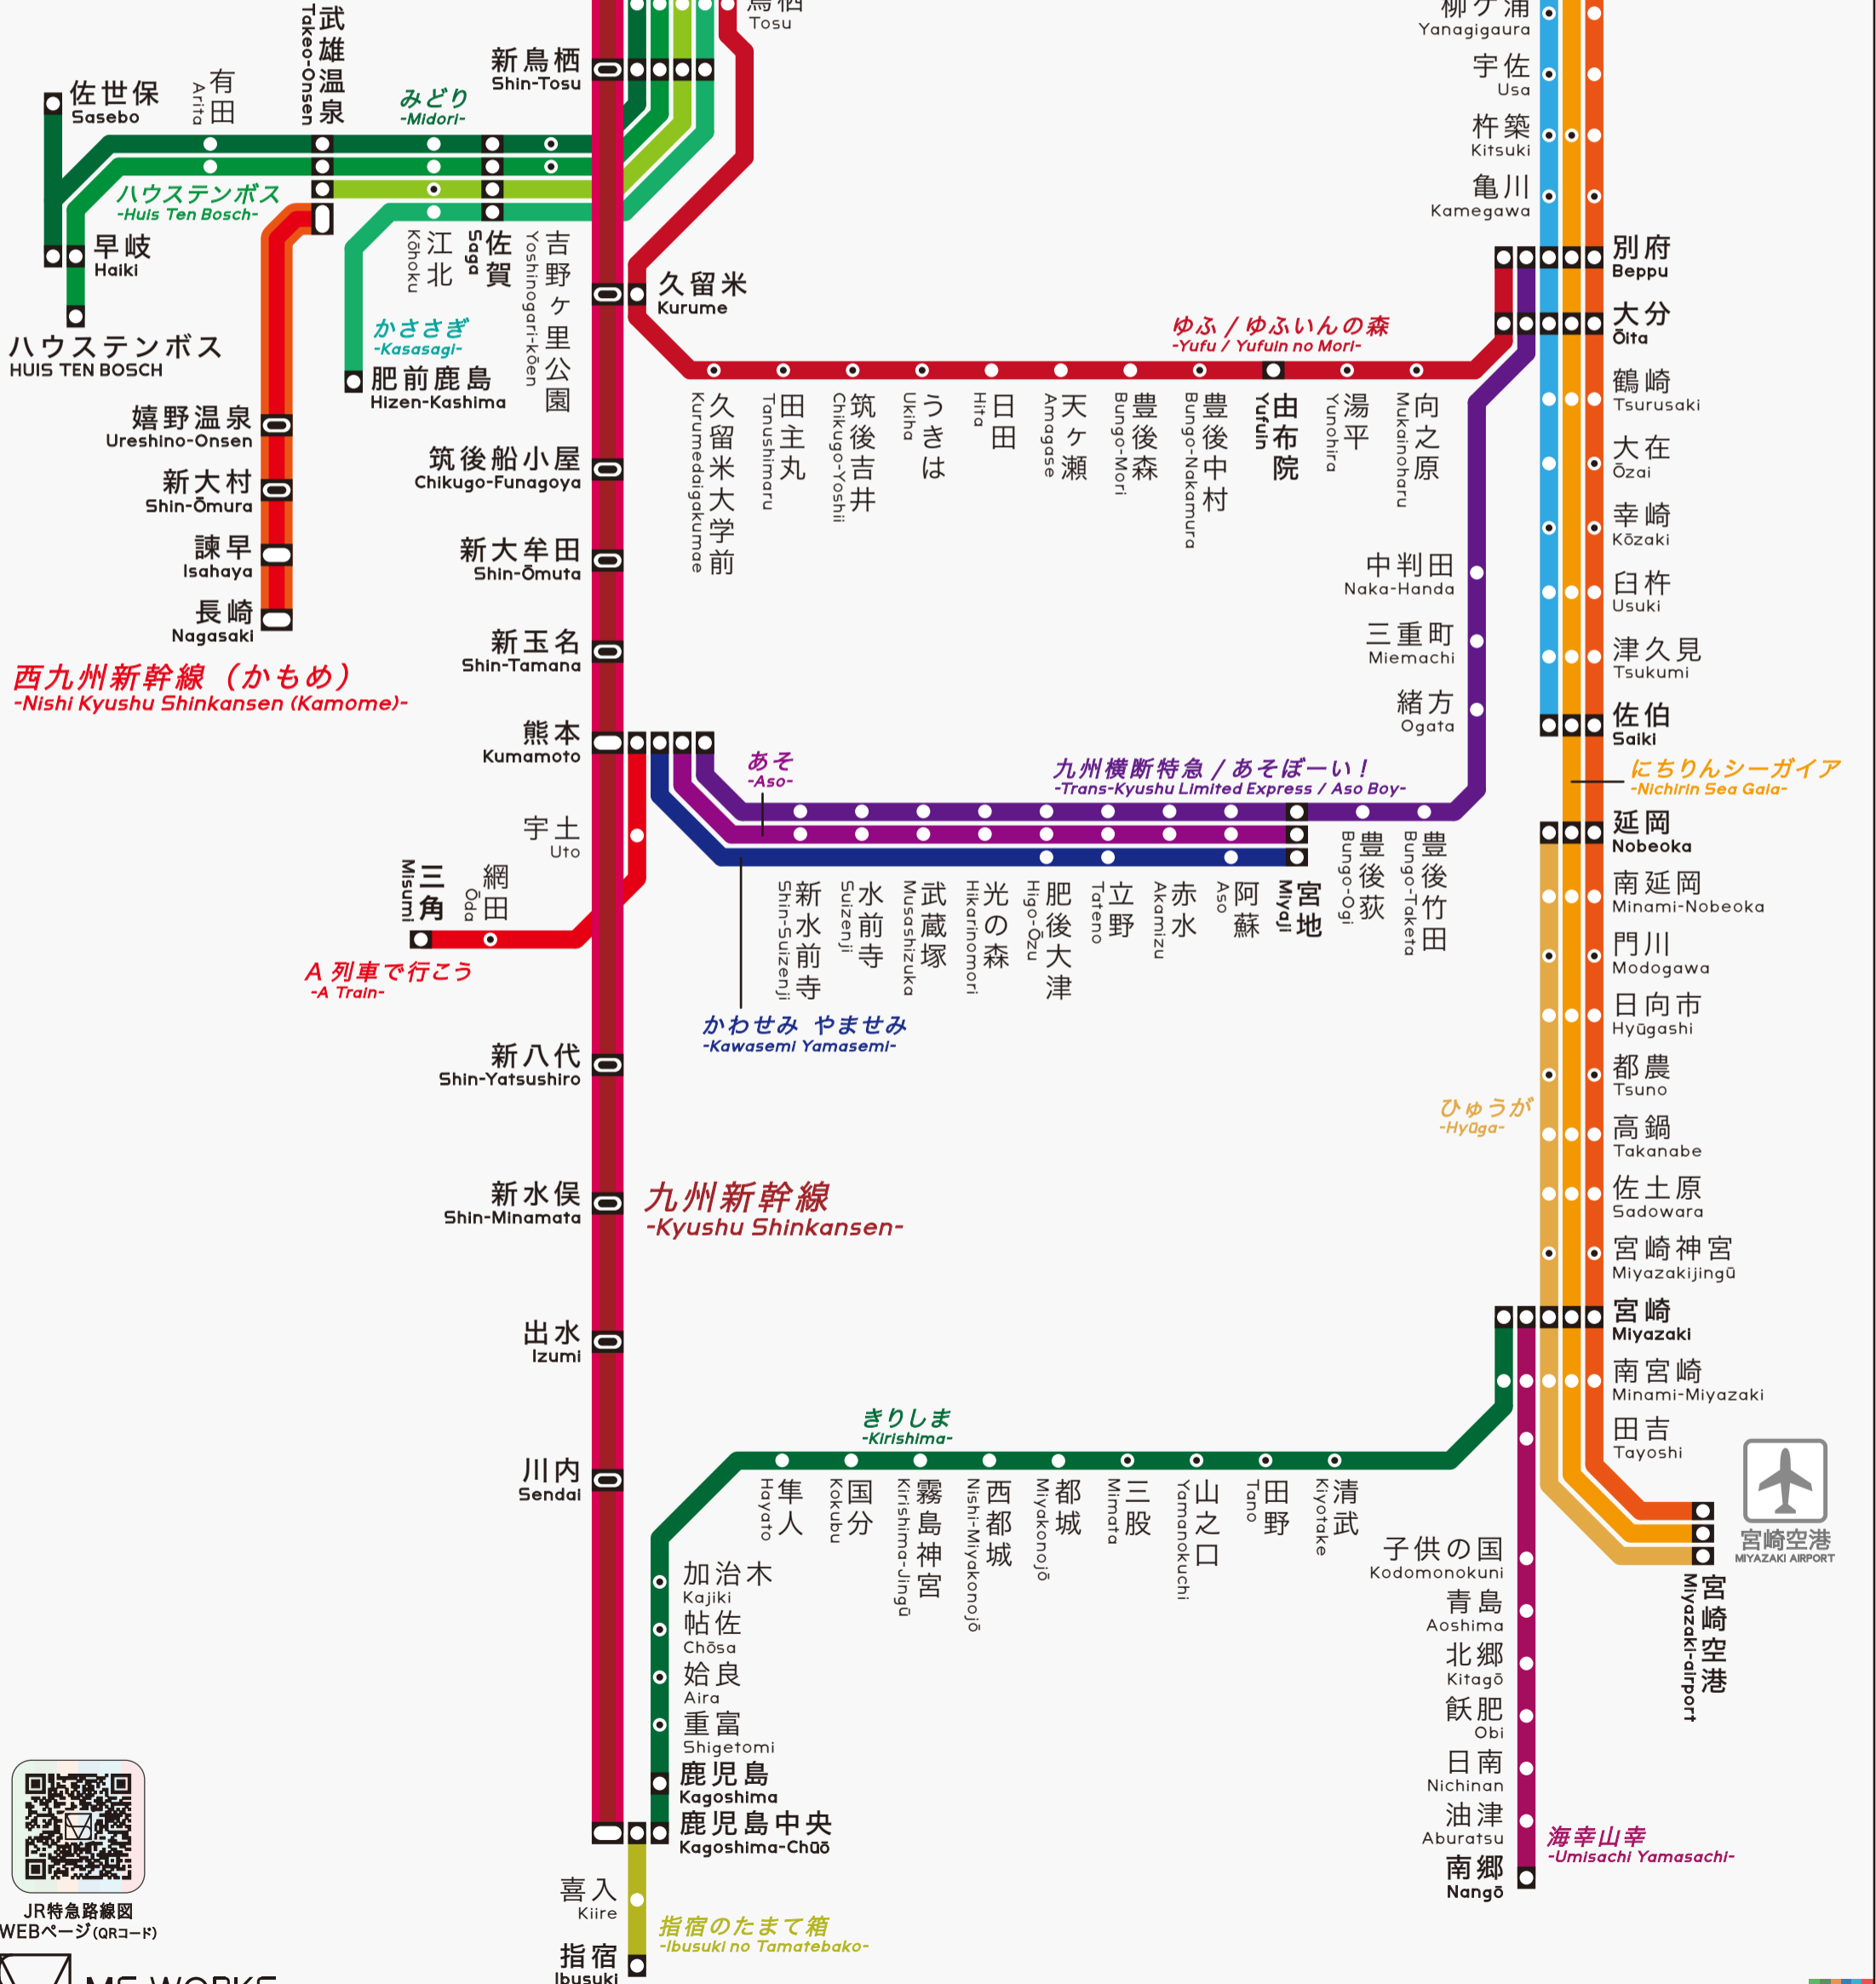

JR 特急路線図 (九州版)

Railway Lines of JR limited express in Kyushu area

・路線図凡例 -Legend-

- 全列車停車駅 All trains stop
- 一部列車停車駅 Some trains stop
- 列車愛称 -Train nickname-
- ※ 路線と列車愛称は同じ色で対応します Route and train nickname correspond with the same color.

こちらは九州地方を運行する JR 特急と新幹線の路線図です
九州地方は特定日に運行する特急 (周遊列車を除く) も記載します
停車駅は定期的に停車する駅のみを記載しています
各新幹線は路線と駅のみを記載しています
路線図を利用した際の損害に対する一切の責任を負いません

This is a route map of JR's limited express in Kyushu area.
Includes limited express trains that operate on specific days.
The station stopping periodically is described.
Shinkansen shows only lines and stations.
We are not responsible for any damage caused by using this map.

2022 年秋ダイヤ改正 (9 月 23 日以降) のデータです
This is the data after the timetable revision.

※ かささぎ 104 号は普通列車として運行
Kasasagi 104 moves as a local train.

リレーかもめ
-Relay Kamome-

山陽新幹線
-Sanyō Shinkansen-

JR 特急路線図
WEB ページ (QR コード)

MS WORKS
BY SHUNICHI MATONO