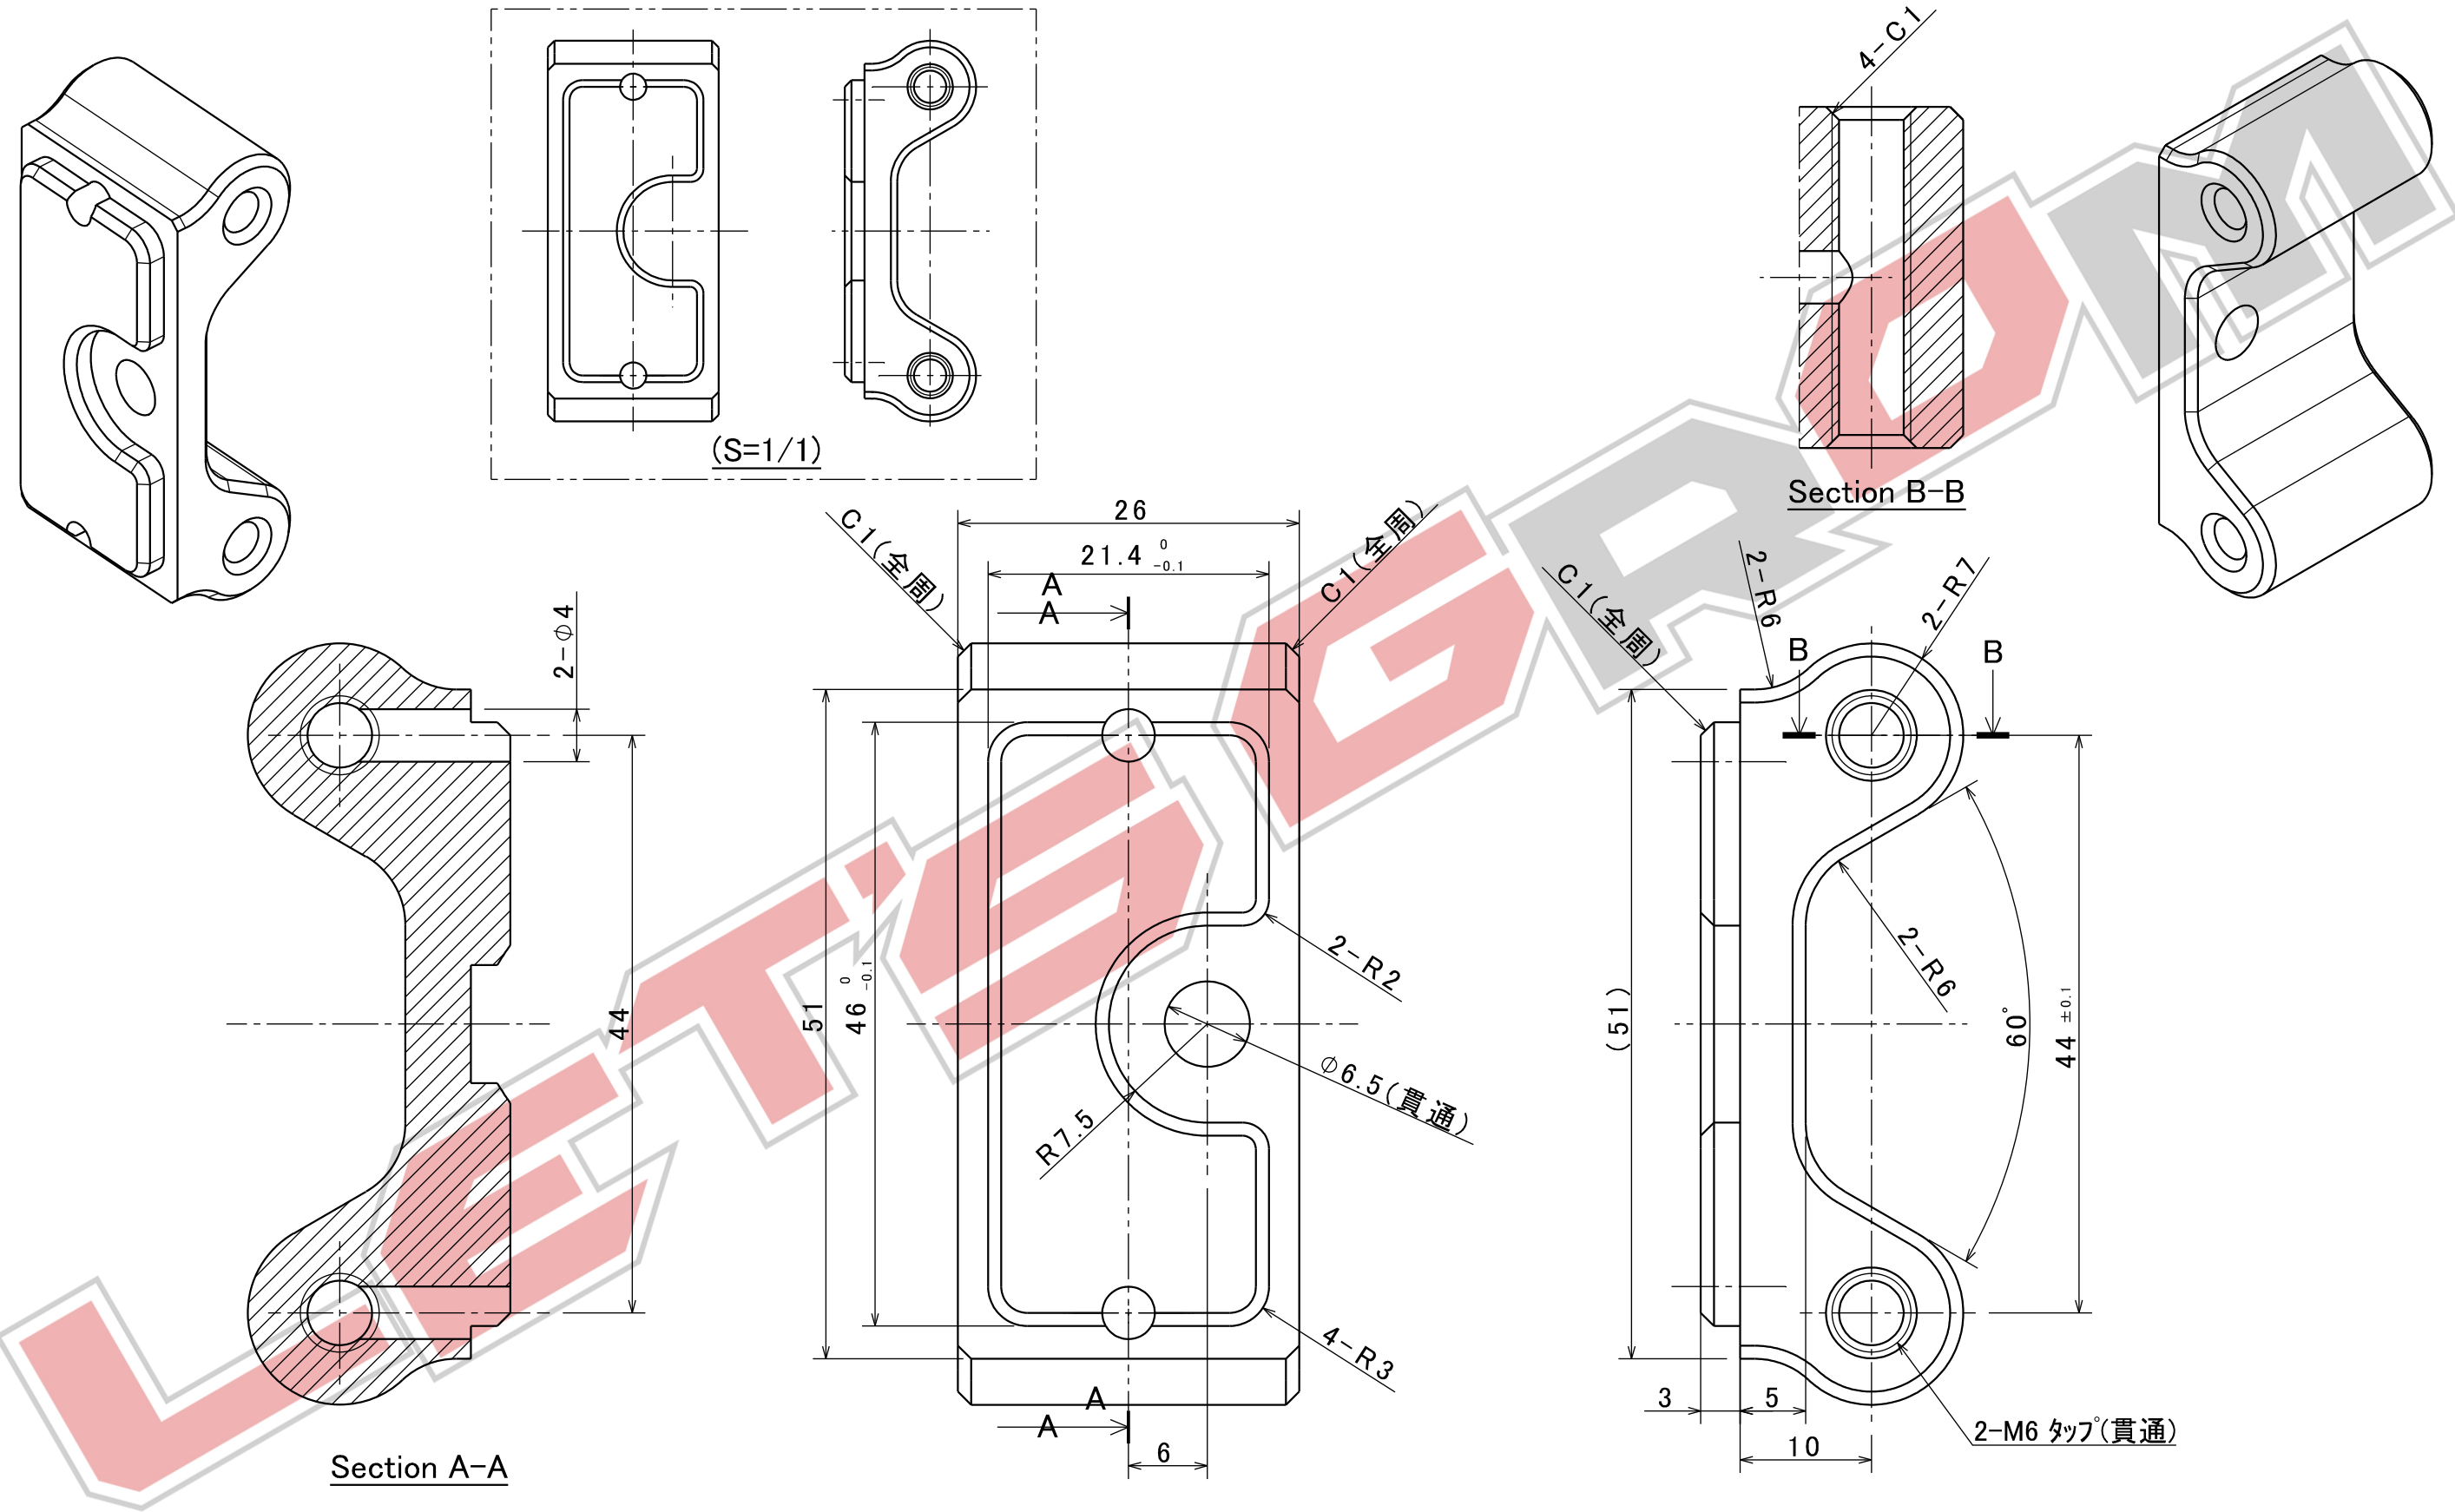

1 2 3 4 5 6 7 8

A
B
C
D

Copyright © Lets Grom All Rights Reserved.

材質 MATL	A2017			名称/Name	ストッパ [®] チェーン	
塗装 PNT				型番/DRW No.	Stopper Chain	
めっき PL				設計 DSGN	2015.01.26	59R
表処 SURF TRTMT	黒アルマイト			製図 DRAW	2015.01.26	59R
公差 TOL	JIS B0405-m			尺度 SCALE	2:1	
仕上 FNISH	Ra=3.2	鋭除 CHAM		A3	単位 UNIT	mm

頁 SHNO. 1/1

Numerical indication on the drawing is based on JIS.

1 2 3 5 6 7 8